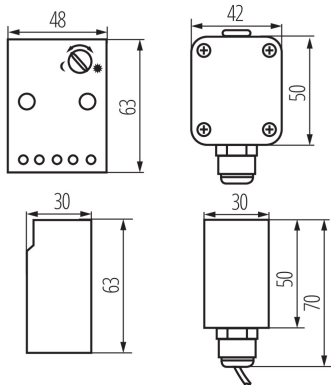

Alkonykapcsoló

5905339223715

A Kanlux AZ-10A egy alkonykapcsoló, amely a világítási körök vagy egyéb elektromos vevők felkapcsolására vagy lekapcsolására szolgál a természetes fény intenzitásától függően (nappal/éjjel).

ÁLTALÁNOS ADATOK:

Hiszterézis: 20Lx

Szín: fehér

Beszereles helye: szerelés: oldalfali

Alkalmazás helye: kültéri

Idő beállításának módja: potencjometr obrotowy, potencjometr skokowy

Tápellátás jelző: nem

Hossz [mm]: 48

Szélesség [mm]: 30

Magasság [mm]: 63

MŰSZAKI ADATOK:

Névleges feszültség [V]: 220-240 AC

Névleges áram [A]: 10

Névleges frekvencia [Hz]: 50

Áramtés elleni védelmi osztály: II

Környezeti hőmérséklet-tartomány, melynek a termék ki lehet téve [° C]: -20÷40

Egységcsomagolás hossza [cm]: 7

Egységcsomagolás szélessége [cm]: 6

Egységcsomagolás magassága [cm]: 8

Doboz súlya [kg]: 7.03

Karton szélessége [cm]: 36

Doboz magassága [cm]: 19

Doboz hossza [cm]: 37

Karton térfogata [m³]: 0.025308