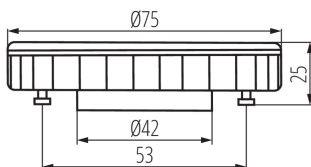

22422 ESG LED 9W GX53-WW

LED fényforrás

5905339224224

A Kanlux ESG LED fényforrást esztétikus forma és tartós szerkezet jellemzi. A matt búra egyenletes és széles fényszórást garantál. Az alumíniumból készült fehér ház biztosítja a megfelelő hőelvezetést, a nagy hatékonyságú SMD LED diódák pedig a 20.000 órás élettartamot.

ÁLTALÁNOS ADATOK:

Szín: fehér
Kiemelő világításra szolgál: nem
Fényerőszabályozható: nem
Szélesség [mm]: 75
Magasság [mm]: 25
Átmérő [mm]: 75
Mélység [mm]: 75
Higanytartalom: nem

MŰSZAKI ADATOK:

Névleges feszültség [V]: 220-240 AC
Névleges frekvencia [Hz]: 50
Fényforrás teljesítménytényezője: 0.5
Névleges teljesítmény [W]: 9
Anyag: alumínium ötvözet, műanyag
Dióda típusa: LED SMD
Teljes mért fényáram [lm]: 720
Fényforrás hasznos fényárama Φ_{use} [lm]: 595
Fényforrás hasznos fényárama Φ_{use} [lm]: széles kúp (120°)
Fényforrás színe: meleg fehér
A korrelált színhőmérséklet [K]: 3000
Színkonzisztencia MacAdam-féle ellipszisekben: ≤ 6
Színvisszaadási index: 80
Foglalat : GX53
Fényforrás névleges élettartama [h]: 20000
Bekapcs/kikapcs ciklusok száma: ≥ 15000
Névleges sugárzási szög [°]: 110
Névleges sugárzási szög [°]: 110
Névleges áramérték [mA]: 71
Éves energiafogyasztás [kWh]/1000h: 9
Lámpa fényereje [lm/W]: 80
Gyújtási idő [s]: $\leq 0,5$
Fényforrás felfűtési ideje a teljes fényáram 60%-ig [s]: kihagyható
Fényforrás felfűtési ideje 95%-ig [s]: < 2
Fényforrás korai elhasználódás mutató: $< 5\%$ po 1000h
Fényforrás tartóssági együttthatója 6000h után [%]: ≥ 90