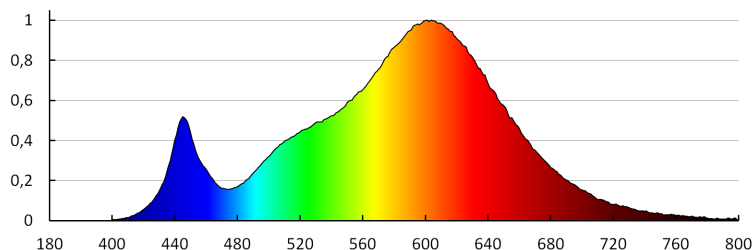

LOGISZTIKAI ADATOK:

Csomagolás típusa: 100

Darabszám közbenső csomagolásban: 1

Darabszám gyűjtőcsomagolásban: 100

Nettó egységsúly [g]: 70

Súly [g]: 81.6

Egységcsomagolás hossza [cm]: 7.5

Egységcsomagolás szélessége [cm]: 7.5

Egységcsomagolás magassága [cm]: 3

Doboz súlya [kg]: 8.16

Karton szélessége [cm]: 17

Doboz magassága [cm]: 32.5

Doboz hossza [cm]: 41

Karton térfogata [m³]: 0.022653

KANLUX S.A. (kat 22422) ESG LED 9W GX53-WW / LDC (Polar)