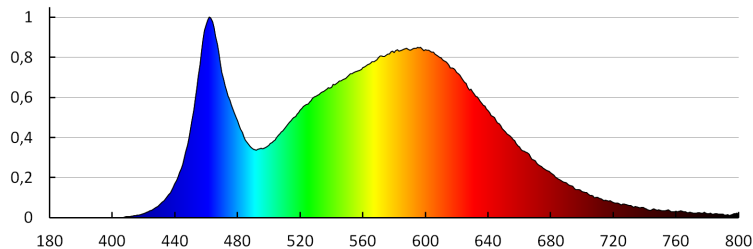

LOGISZTIKAI ADATOK:

Csomagolás típusa: 100

Darabszám közbenső csomagolásban: 1

Darabszám gyűjtőcsomagolásban: 100

Nettó egységsúly [g]: 70

Súly [g]: 81.6

Egységcsomagolás hossza [cm]: 7.5

Egységcsomagolás szélessége [cm]: 7.5

Egységcsomagolás magassága [cm]: 3

Doboz súlya [kg]: 8.16

Karton szélessége [cm]: 17

Doboz magassága [cm]: 32.5

Doboz hossza [cm]: 41

Karton térfogata [m³]: 0.022653

KANLUX S.A. (kat 22423) ESG LED 9W GX53-NW / LDC (Polar)