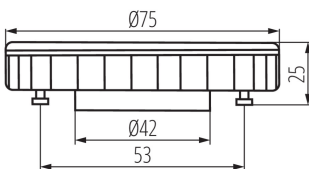

22423 ESG LED 9W GX53-NW

LED fényforrás

5905339224231

A Kanlux ESG LED fényforrást esztétikus forma és tartós szerkezet jellemzi. A matt búra egyenletes és széles fényszórást garantál. Az alumíniumból készült fehér ház biztosítja a megfelelő hőelvezetést, a nagy hatékonyságú SMD LED diódák pedig a 20.000 órás élettartamot.

ÁLTALÁNOS ADATOK:

Szín: fehér
Kiemelő világításra szolgál: nem
Fényerőszabályozható: nem
Szélesség [mm]: 75
Magasság [mm]: 25
Átmérő [mm]: 75
Mélység [mm]: 75
Higanytartalom: nem

MŰSZAKI ADATOK:

Névleges feszültség [V]: 220-240 AC
Névleges frekvencia [Hz]: 50
Fényforrás teljesítménytényezője: 0.5
Névleges teljesítmény [W]: 9
Anyag: alumínium ötvözet, műanyag
Dióda típusa: LED SMD
Teljes mért fényáram [lm]: 750
Fényforrás hasznos fényárama Φ_{use} [lm]: 600
Fényforrás hasznos fényárama Φ_{use} [lm]: széles kúp (120°)
Fényforrás színe: fehér
A korrelált színhőmérséklet [K]: 4000
Színkonzisztencia MacAdam-féle ellipszisekben: ≤ 6
Színvisszaadási index: 80
Foglalat : GX53
Fényforrás névleges élettartama [h]: 20000
Bekapcs/kikapcs ciklusok száma: ≥ 15000
Névleges sugárzási szög [°]: 110
Névleges sugárzási szög [°]: 110
Névleges áramérték [mA]: 71
Éves energiafogyasztás [kWh]/1000h: 9
Lámpa fényereje [lm/W]: 83
Gyújtási idő [s]: $\leq 0,5$
Fényforrás felfűtési ideje a teljes fényáram 60%-ig [s]: kihagyható
Fényforrás felfűtési ideje 95%-ig [s]: < 2
Fényforrás korai elhasználódás mutató: $< 5\%$ po 1000h
Fényforrás tartóssági együttthatója 6000h után [%]: ≥ 90