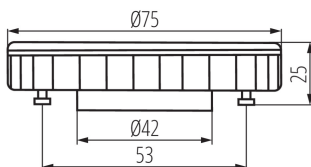

22424 ESG LED 9W GX53-CW

LED fényforrás

5905339224248

A Kanlux ESG LED fényforrást esztétikus forma és tartós szerkezet jellemzi. A matt búra egyenletes és széles fényszórást garantál. Az alumíniumból készült fehér ház biztosítja a megfelelő hőelvezetést, a nagy hatékonyságú SMD LED diódák pedig a 20.000 órás élettartamot.

ÁLTALÁNOS ADATOK:

Szín: fehér
Kiemelő világításra szolgál: nem
Fényerőszabályozható: nem
Szélesség [mm]: 75
Magasság [mm]: 25
Átmérő [mm]: 75
Mélység [mm]: 75
Higanytartalom: nem

MŰSZAKI ADATOK:

Névleges feszültség [V]: 220-240 AC
Névleges frekvencia [Hz]: 50
Fényforrás teljesítménytényezője: 0.5
Névleges teljesítmény [W]: 9
Anyag: alumínium ötvözet, műanyag
Dióda típusa: LED SMD
Teljes mért fényáram [lm]: 750
Fényforrás hasznos fényárama Φ_{use} [lm]: 600
Fényforrás hasznos fényárama Φ_{use} [lm]: széles kúp (120°)
Fényforrás színe: hideg fehér
A korrelált színhőmérséklet [K]: 6000
Színkonzisztencia MacAdam-féle ellipszisekben: ≤ 6
Színvisszaadási index: 80
Foglalat : GX53
Fényforrás névleges élettartama [h]: 20000
Bekapcs/kikapcs ciklusok száma: ≥ 15000
Névleges sugárzási szög [°]: 110
Névleges sugárzási szög [°]: 110
Névleges áramérték [mA]: 71
Éves energiafogyasztás [kWh]/1000h: 9
Lámpa fényereje [lm/W]: 83
Gyújtási idő [s]: $\leq 0,5$
Fényforrás felfűtési ideje a teljes fényáram 60%-ig [s]: kihagyható
Fényforrás felfűtési ideje 95%-ig [s]: < 2
Fényforrás korai elhasználódás mutató: $< 5\%$ po 1000h
Fényforrás tartóssági együttthatója 6000h után [%]: ≥ 90