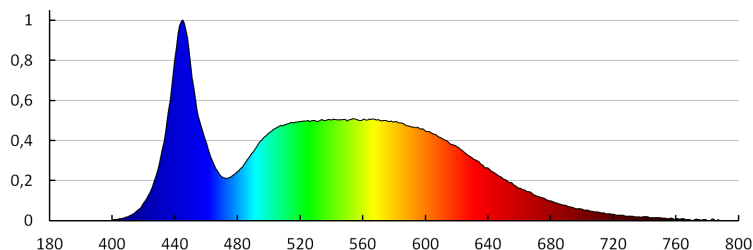

LOGISZTIKAI ADATOK:

Csomagolás típusa: 100

Darabszám közbenső csomagolásban: 1

Darabszám gyűjtőcsomagolásban: 100

Nettó egységsúly [g]: 70

Súly [g]: 81.6

Egységcsomagolás hossza [cm]: 7.5

Egységcsomagolás szélessége [cm]: 7.5

Egységcsomagolás magassága [cm]: 3

Doboz súlya [kg]: 8.16

Karton szélessége [cm]: 17

Doboz magassága [cm]: 32.5

Doboz hossza [cm]: 41

Karton térfogata [m³]: 0.022653

KANLUX S.A. (kat 22424) ESG LED 9W GX53-CW / LDC (Polar)