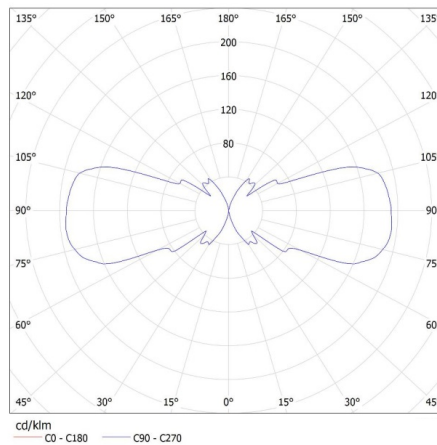

Doboz hossza [cm]: 36

Karton térfogata [m³]: 0.0477

KANLUX S.A. (kat 22440) ZEW EL-235J-B + IQ-LED ... 7W / LDC (Polar)

Luminaire: KANLUX S.A. (kat 22440) ZEW EL-235J-B + IQ-LED ... 7W
Lamps: 2 x IQ-LED GU10 7W-WW