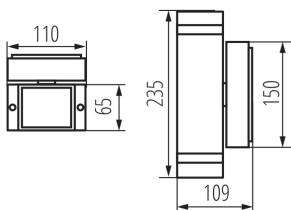

Homlokzati lámpatest

5905339224408

IP
44

A Kanlux ZEW lámpatestek tökéletesek különböző típusú homlokzatok megvilágítására. Mivel felfelé és lefelé is világít, dekoratív fényhatást hoz létre a falon. Az IP44 védetségnek köszönhetően a lámpatest felszerelhető az időjárásnak kitett helyekre is.

ÁLTALÁNOS ADATOK:

Szín: fekete

Beszereles helye: szerelés: oldalfali

Alkalmazás helye: kültéri

Minimális távolság a megvilágított tárgytól: 0,5m

Lámpatest világítási iránya: fel és le

Hossz [mm]: 110

Szélesség [mm]: 65

Magasság [mm]: 235

MŰSZAKI ADATOK:

Névleges feszültség [V]: 220-240 AC

Névleges frekvencia [Hz]: 50

Maximális teljesítmény [W]: 2 x max 35

Áramütés elleni védelmi osztály: I

Fényforrások: PAR16

A készlet tartalmazza a fényforrásokat: nem

Foglat : GU10

Környezeti hőmérséklet-tartomány, melynek a termék ki lehet téve [° C]: -20÷35

Lámpaház anyaga: alumínium ötvözet

Védőüveg anyaga: edzett üveg

Csatlakozó típusa: csavaros sorkapocs

Alkalmazott vezeték keresztmetszet-tartománya [mm²]: 1÷2,5

IP védetség fokozat: 44

LOGISZTIKAI ADATOK:

Csomagolás típusa: 12

Darabszám közbenső csomagolásban: 1

Darabszám gyűjtőcsomagolásban: 12

Nettó egységsúly [g]: 980

Súly [g]: 1126.67

Egységcsomagolás hossza [cm]: 11.5

Egységcsomagolás szélessége [cm]: 11.5

Egységcsomagolás magassága [cm]: 24.5

Doboz súlya [kg]: 13.52004

Karton szélessége [cm]: 25

Doboz magassága [cm]: 53

Létrehozás dátuma: 16.11.2022, 00:32

Fenntartjuk a műszaki változtatások bevezetésének jogát. A jelen anyagban található adatok jogi szempontból nem kötelező érvényűek. Fotometria: adott termék vizsgálatkor elért eredmények.