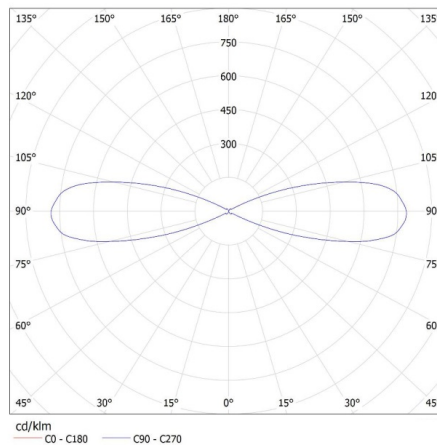

KANLUX S.A. (kat 22441) ZEW EL-235U-B + IQ-LED ... 7W S3 / LDC (Polar)