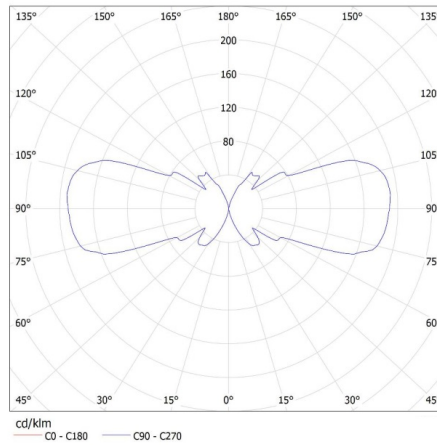

Doboz hossza [cm]: 36

Karton térfogata [m³]: 0.0477

KANLUX S.A. (kat 22441) ZEW EL-235U-B + IQ-LED ... 7W / LDC (Polar)