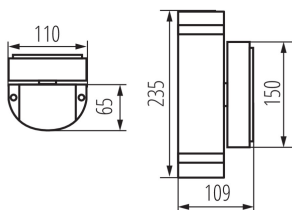

Homlokzati lámpatest

5905339224415

IP
44

A Kanlux ZEW lámpatestek tökéletesek különböző típusú homlokzatok megvilágítására. Mivel felfelé és lefelé is világít, dekoratív fényhatást hoz létre a falon. Az IP44 védetségnek köszönhetően a lámpatest felszerelhető az időjárásnak kitett helyekre is.

ÁLTALÁNOS ADATOK:

Szín: fekete

Beszereles helye: szerelés: oldalfali

Alkalmazás helye: kültéri

Minimális távolság a megvilágított tárgytól: 0,5m

Lámpatest világítási iránya: fel és le

Hossz [mm]: 110

Szélesség [mm]: 65

Magasság [mm]: 235

MŰSZAKI ADATOK:

Névleges feszültség [V]: 220-240 AC

Névleges frekvencia [Hz]: 50

Maximális teljesítmény [W]: 2 x max 35

Áramütés elleni védelmi osztály: I

Fényforrások: PAR16

A készlet tartalmazza a fényforrásokat: nem

Foglat : GU10

Környezeti hőmérséklet-tartomány, melynek a termék ki lehet téve [° C]: -20÷35

Lámpaház anyaga: alumínium ötvözet

Védőüveg anyaga: edzett üveg

Csatlakozó típusa: csavaros sorkapocs

Alkalmazott vezeték keresztmetszet-tartománya [mm²]: 1÷2,5

IP védetség fokozat: 44

LOGISZTIKAI ADATOK:

Csomagolás típusa: 12

Darabszám közbenső csomagolásban: 1

Darabszám gyűjtőcsomagolásban: 12

Nettó egység súly [g]: 890

Súly [g]: 1036.67

Egységcsomagolás hossza [cm]: 11.5

Egységcsomagolás szélessége [cm]: 11.5

Egységcsomagolás magassága [cm]: 24.5

Doboz súlya [kg]: 12.44004

Karton szélessége [cm]: 25

Doboz magassága [cm]: 53

Létrehozás dátuma: 16.11.2022, 00:34

Fenntartjuk a műszaki változtatások bevezetésének jogát. A jelen anyagban található adatok jogi szempontból nem kötelező érvényűek.

Fotometria: adott termék vizsgálatkor elért eredmények.