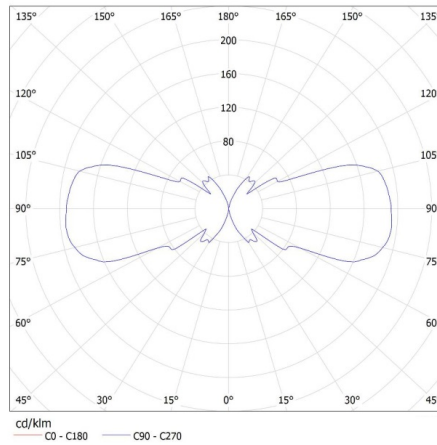

Doboz hossza [cm]: 36

Karton térfogata [m³]: 0.0477

KANLUX S.A. (kat 22442) ZEW EL-235J-GR + IQ-LED ... 7W / LDC (Polar)

Luminaire: KANLUX S.A. (kat 22442) ZEW EL-235J-GR + IQ-LED ... 7W
Lamps: 2 x IQ-LED GU10 7W-WW