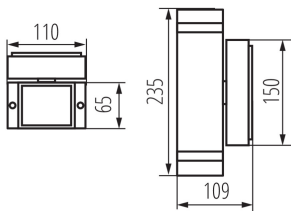

Homlokzati lámpatest

5905339224422

IP
44

A Kanlux ZEW lámpatestek tökéletesek különböző típusú homlokzatok megvilágítására. Mivel felfelé és lefelé is világít, dekoratív fényhatást hoz létre a falon. Az IP44 védetségnek köszönhetően a lámpatest felszerelhető az időjárásnak kitett helyekre is.

ÁLTALÁNOS ADATOK:

Szín: szürke

Beszereles helye: szerelés: oldalfali

Alkalmazás helye: kültéri

Minimális távolság a megvilágított tárgytól: 0,5m

Lámpatest világítási iránya: fel és le

Hossz [mm]: 110

Szélesség [mm]: 65

Magasság [mm]: 235

MŰSZAKI ADATOK:

Névleges feszültség [V]: 220-240 AC

Névleges frekvencia [Hz]: 50

Maximális teljesítmény [W]: 2 x max 35

Áramütés elleni védelmi osztály: I

Fényforrások: PAR16

A készlet tartalmazza a fényforrásokat: nem

Foglat : GU10

Környezeti hőmérséklet-tartomány, melynek a termék ki lehet téve [° C]: -20÷35

Lámpaház anyaga: alumínium ötvözet

Védőüveg anyaga: edzett üveg

Csatlakozó típusa: csavaros sorkapocs

Alkalmazott vezetékek keresztmetszet-tartománya [mm²]: 1÷2,5

IP védetség fokozat: 44

LOGISZTIKAI ADATOK:

Csomagolás típusa: 12

Darabszám közbenső csomagolásban: 1

Darabszám gyűjtőcsomagolásban: 12

Nettó egység súly [g]: 980

Súly [g]: 1126.67

Egységcsomagolás hossza [cm]: 11.5

Egységcsomagolás szélessége [cm]: 11.5

Egységcsomagolás magassága [cm]: 24.5

Doboz súlya [kg]: 13.52004

Karton szélessége [cm]: 25

Doboz magassága [cm]: 53

Létrehozás dátuma: 16.11.2022, 00:34

Fenntartjuk a műszaki változtatások bevezetésének jogát. A jelen anyagban található adatok jogi szempontból nem kötelező érvényűek. Fotometria: adott termék vizsgálatkor elért eredmények.