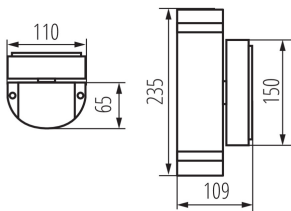

Homlokzati lámpatest

5905339224439

IP
44

A Kanlux ZEW lámpatestek tökéletesek különböző típusú homlokzatok megvilágítására. Mivel felfelé és lefelé is világít, dekoratív fényhatást hoz létre a falon. Az IP44 védetségnek köszönhetően a lámpatest felszerelhető az időjárásnak kitett helyekre is.

ÁLTALÁNOS ADATOK:

Szín: szürke

Beszereles helye: szerelés: oldalfali

Alkalmazás helye: kültéri

Minimális távolság a megvilágított tárgytól: 0,5m

Lámpatest világítási iránya: fel és le

Hossz [mm]: 110

Szélesség [mm]: 65

Magasság [mm]: 235

MŰSZAKI ADATOK:

Névleges feszültség [V]: 220-240 AC

Névleges frekvencia [Hz]: 50

Maximális teljesítmény [W]: 2 x max 35

Áramütés elleni védelmi osztály: I

Fényforrások: PAR16

A készlet tartalmazza a fényforrásokat: nem

Foglat : GU10

Környezeti hőmérséklet-tartomány, melynek a termék ki lehet téve [° C]: -20÷35

Lámpaház anyaga: alumínium ötvözet

Védőüveg anyaga: edzett üveg

Csatlakozó típusa: csavaros sorkapocs

Alkalmazott vezeték keresztmetszet-tartománya [mm²]: 1÷2,5

IP védetség fokozat: 44

LOGISZTIKAI ADATOK:

Csomagolás típusa: 12

Darabszám közbenső csomagolásban: 1

Darabszám gyűjtőcsomagolásban: 12

Nettó egységsúly [g]: 890

Súly [g]: 1036.67

Egységcsomagolás hossza [cm]: 11.5

Egységcsomagolás szélessége [cm]: 11.5

Egységcsomagolás magassága [cm]: 24.5

Doboz súlya [kg]: 12.44004

Karton szélessége [cm]: 25

Doboz magassága [cm]: 53

Létrehozás dátuma: 16.11.2022, 00:35

Fenntartjuk a műszaki változtatások bevezetésének jogát. A jelen anyagban található adatok jogi szempontból nem kötelező érvényűek.

Fotometria: adott termék vizsgálatkor elért eredmények.