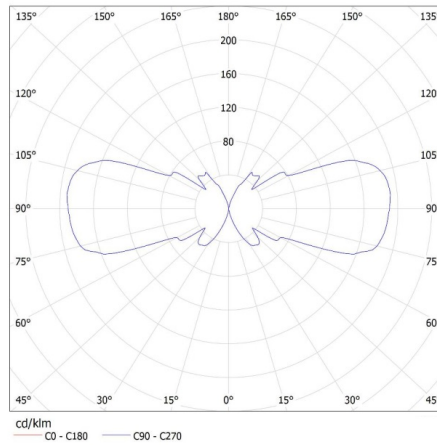

Doboz hossza [cm]: 36

Karton térfogata [m³]: 0.0477

KANLUX S.A. (kat 22443) ZEW EL-235U-GR + IQ-LED ... 7W / LDC (Polar)

Luminaire: KANLUX S.A. (kat 22443) ZEW EL-235U-GR + IQ-LED ... 7W
Lamps: 2 x IQ-LED GU10 7W-WW