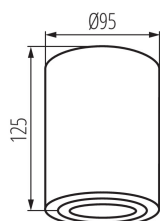

A Kanlux BORD egy népszerű felületre szerelhető lámpatest család. A lámpatesteket érdekes és határozott henger alak jellemzi. A Kanlux BORD lámpatestek egyedülálló világítási megoldást biztosítanak, lehetővé téve a helyiség egyes elemeinek kiemelését és kellemes hangulat létrehozását. A modern design, valamint az elegáns egyszerűség által ezek a lámpatestek mind otthonokba, mind kereskedelmi helyiségekbe illenek.

ÁLTALÁNOS ADATOK:

Szín: matt fekete

Beszereles helye: szerelés: mennyezeti

Alkalmazás helye: beltéri

Minimális távolság a megvilágított tárgytól: 0,5m

A terméket nem lehet hőszigetelő anyaggal bevonni: igen

Magasság [mm]: 125

Átmérő [mm]: 95

MŰSZAKI ADATOK:

Névleges feszültség [V]: 220-240 AC

Névleges frekvencia [Hz]: 50

Maximális teljesítmény [W]: max 10

Áramütés elleni védelmi osztály: I

Fényforrások: PAR16

A készlet tartalmazza a fényforrásokat: nem

Foglalat: GU10

Környezeti hőmérséklet-tartomány, melynek a termék ki lehet téve [° C]: 5÷25

Lámpaház anyaga: alumínium ötvözet

Csatlakozó típusa: csavaros sorkapocs

Alkalmazott vezeték keresztmetszet-tartománya [mm²]: 1÷2,5

Lámpatest állíthatósága szögben: egy tengelyben

Lámpatest állíthatósága szögben [°]: 25

IP védettség fokozat: 20

LOGISZTIKAI ADATOK:

Mértékegység: 1 darab

Csomagolás típusa: 20

Darabszám közbenső csomagolásban: 1

Darabszám gyűjtőcsomagolásban: 20

Nettó egységsúly [g]: 482

Súly [g]: 571.5

Egységcsomagolás hossza [cm]: 10.5

Egységcsomagolás szélessége [cm]: 10.5

Létrehozás dátuma: 12.06.2023, 11:44

Fenntartjuk a műszaki változtatások bevezetésének jogát. A jelen anyagban található adatok jogi szempontból nem kötelező érvényűek.

Fotometria: adott termék vizsgálatokor elért eredmények.