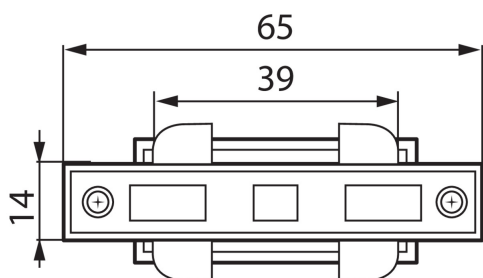

22586 TEAR PR-I-B-WH

Sínes rendszer tartozék

5905339225863

ÁLTALÁNOS ADATOK:

Szín: fehér

Beszereles helye: TEAR sínre

Alkalmazás helye: beltéri

MŰSZAKI ADATOK:

IP védettségi fokozat: 20

LOGISZTIKAI ADATOK:

Csomagolás típusa: 100

Darabszám közbenső csomagolásban: 1

Darabszám gyűjtőcsomagolásban: 100

Nettó egység súly [g]: 34

Súly [g]: 46.2

Egységcsomagolás hossza [cm]: 6.5

Egységcsomagolás szélessége [cm]: 3

Egységcsomagolás magassága [cm]: 11.5

Doboz súlya [kg]: 4.62

Karton szélessége [cm]: 21

Doboz magassága [cm]: 21.5

Doboz hossza [cm]: 35

Karton térfogata [m³]: 0.015803

EGYÉB INFORMÁCIÓK::