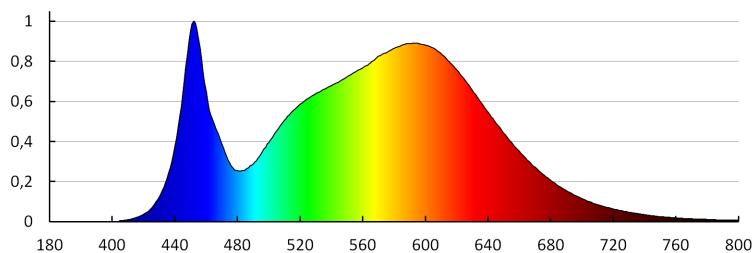

LOGISZTIKAI ADATOK:

Csomagolás típusa: 16

Darabszám közbelső csomagolásban: 1

Darabszám gyűjtőcsomagolásban: 16

Nettó egység súly [g]: 744

Súly [g]: 890.63

Egységcsomagolás hossza [cm]: 61.5

Egységcsomagolás szélessége [cm]: 8.5

Egységcsomagolás magassága [cm]: 7.5

Doboz súlya [kg]: 14.25008

Karton szélessége [cm]: 36.5

Doboz magassága [cm]: 32

Doboz hossza [cm]: 63.5

Karton térfogata [m³]: 0.074168

KANLUX S.A. (kat 22603) MAH-LED N 20W-NW / Krzywa rozsyłu światła (biegunowo)