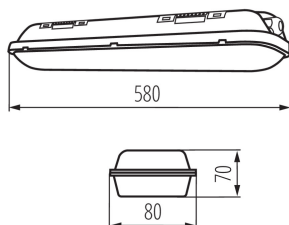

Por- és páramentes LED-lámpatest