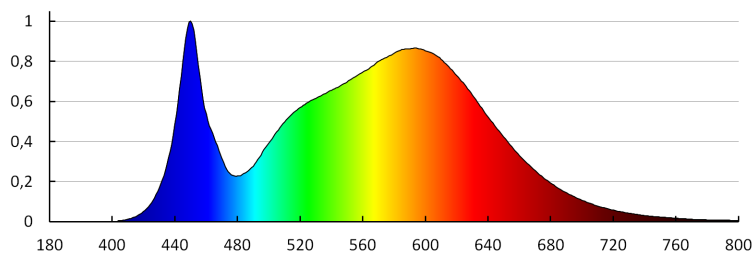

LOGISZTIKAI ADATOK:

Csomagolás típusa: 12

Darabszám közbenső csomagolásban: 1

Darabszám gyűjtőcsomagolásban: 12

Darabszám egy raklap rétegen: 24

Nettó egységsúly [g]: 1354

Súly [g]: 1592.5

Egységcsomagolás hossza [cm]: 121.5

Egységcsomagolás szélessége [cm]: 8.5

Egységcsomagolás magassága [cm]: 7.5

Doboz súlya [kg]: 19.11

Karton szélessége [cm]: 36.5

Doboz magassága [cm]: 24

Doboz hossza [cm]: 123.5

Karton térfogata [m³]: 0.108186

KANLUX S.A. (kat 22604) MAH-LED N 40W-NW / Krzywa rozsyłu światła (biegunowo)