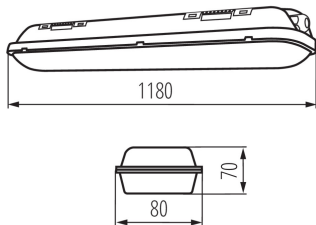

Por- és páramentes LED-lámpatest