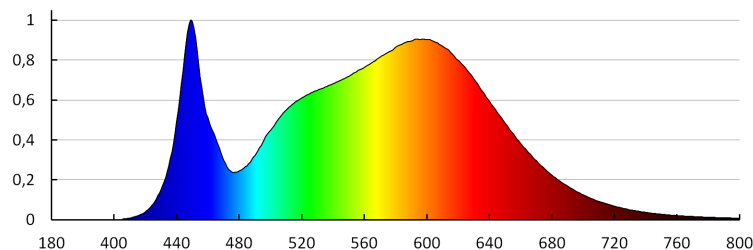

EGYÉB INFORMÁCIÓK::

- 5 év garancia a weblapon elérhető garancianyilatkozatnak megfelelően