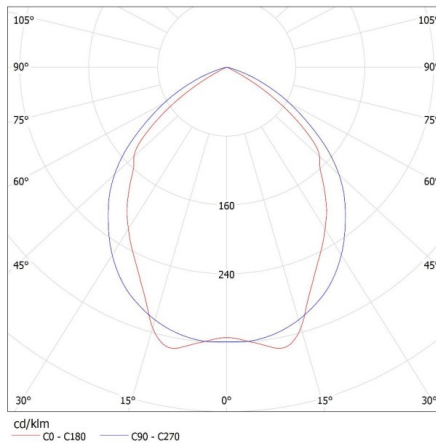

KANLUX S.A. (kat 22671) NOTUS 4LED 418 NT + T8 Miledo / Krzywa rozsyłu światła (biegunowo)

Oprawa: KANLUX S.A. (kat 22671) NOTUS 4LED 418 NT + T8 Miledo
Lampy: 4 x T8 LED 9W-NW