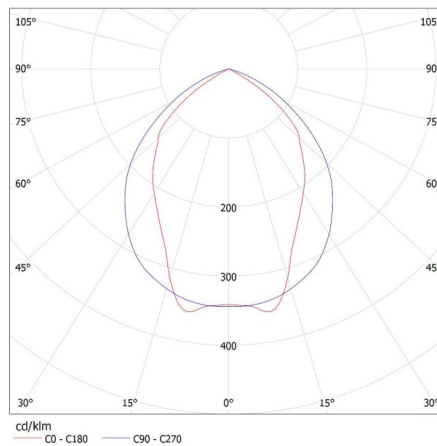

KANLUX S.A. (kat 22671) NOTUS 4LED 418 NT + GLASSv3 / LDC (Polar)