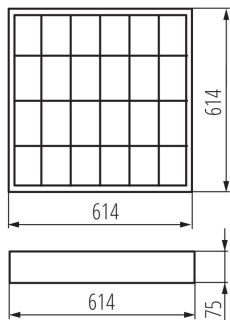

Falon kívüli tükrös lámpatest

5905339226716

A Kanlux NOTUS 4LED falon kívüli tükrös lámpatesthez T8 LED fényforrás való. Lengyelországban készül lengyel gyártóktól származó alkatrészekből. A tükrös lámpatestek népszerűek irodákban és ipari létesítményekben. A LED fényforrás alacsonyabb energiafelhasználást tesz lehetővé.

ÁLTALÁNOS ADATOK:

Szín: fehér

Beszereles helye: szerelés: mennyezeti

Alkalmazás helye: beltéri

Minimális távolság a megvilágított tárgytól: 0,5m

T8 LED fénycsövek tápellátása: egyoldalas

Hossz [mm]: 614

Szélesség [mm]: 614

Magasság [mm]: 75

MŰSZAKI ADATOK:

Névleges feszültség [V]: 220-240 AC

Névleges frekvencia [Hz]: 50

Maximális teljesítmény [W]: 4 x max 18

Áramütés elleni védelmi osztály: I

Fényforrások: T8 LED

A készlet tartalmazza a fényforrásokat: nem

Foglalat : G13

Környezeti hőmérséklet-tartomány, melynek a termék ki lehet téve [° C]: 5÷25

Lámpaház anyaga: acél

Reflektor anyaga: alumínium ötvözet

Csatlakozó típusa: önzáró sorkapocs

Alkalmazott vezeték keresztmetszet-tartománya [mm²]: 1÷2,5

IP védettség fokozat: 20

LOGISZTIKAI ADATOK:

Csomagolás típusa: 1

Darabszám közbenső csomagolásban: 1

Darabszám gyűjtőcsomagolásban: 1

Nettó egység súly [g]: 2670

Súly [g]: 3280

Egységcsomagolás hossza [cm]: 65

Egységcsomagolás szélessége [cm]: 62.5

Egységcsomagolás magassága [cm]: 8.5

Doboz súlya [kg]: 3.28

Karton szélessége [cm]: 63

Doboz magassága [cm]: 8.8

Létrehozás dátuma: 16.11.2022, 01:14

Fenntartjuk a műszaki változtatások bevezetésének jogát. A jelen anyagban található adatok jogi szempontból nem kötelező érvényűek. Fotometria: adott termék vizsgálatok elért eredmények.