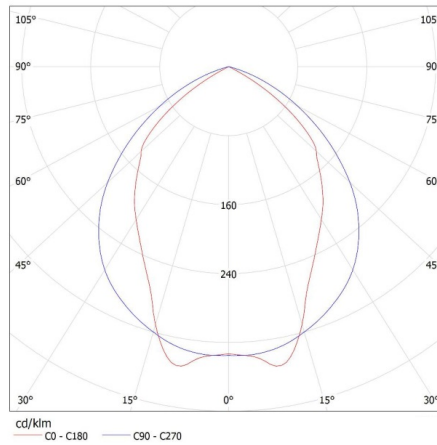

Falon kívüli tükrös lámpatest

Doboz hossza [cm]: 65.5

Karton térfogata [m³]: 0.036313

KANLUX S.A. (kat 22671) NOTUS 4LED 418 NT + GLASSv4 / LDC (Polar)

Luminaire: KANLUX S.A. (kat 22671) NOTUS 4LED 418 NT + GLASSv4
Lamps: 4 x T8 LED GLASSv4 9W-11W