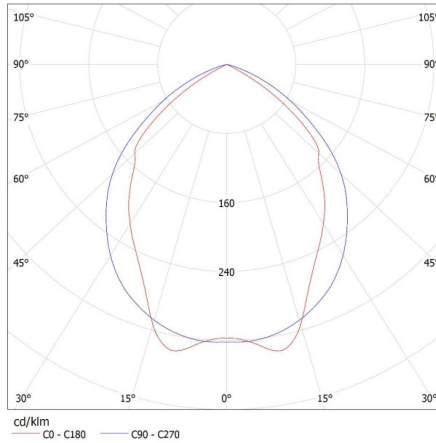

KANLUX S.A. (kat 22671) NOTUS 4LED 418 NT + GLASSv2 / Krzywa rozsyłu światła (biegunowo)

Oprawa: KANLUX S.A. (kat 22671) NOTUS 4LED 418 NT + GLASSv2
Lampy: 4 x T8 LED GLASSv2 9W-WW

KANLUX S.A. (kat 22671) NOTUS 4LED 418 NT + T8 Miledo / Krzywa rozsyłu światła (biegunowo)