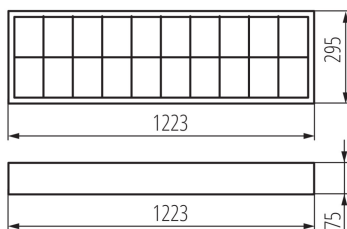

Falon kívüli tükrös lámpatest

5905339226723

A Kanlux NOTUS 4LED falon kívüli tükrös lámpatesthez T8 LED fényforrás való. Lengyelországban készül lengyel gyártóktól származó alkatrészekből. A tükrös lámpatestek népszerűek irodákban és ipari létesítményekben. A LED fényforrás alacsonyabb energiafelhasználást tesz lehetővé.

ÁLTALÁNOS ADATOK:

Szín: fehér

Beszereles helye: szerelés: mennyezeti

Alkalmazás helye: beltéri

Minimális távolság a megvilágított tárgytól: 0,5m

T8 LED fénycsövek tápellátása: egyoldalas

Hossz [mm]: 1223

Szélesség [mm]: 295

Magasság [mm]: 75

MŰSZAKI ADATOK:

Névleges feszültség [V]: 220-240 AC

Névleges frekvencia [Hz]: 50

Maximális teljesítmény [W]: 2 x max 36

Áramütés elleni védelmi osztály: I

Fényforrások: T8 LED

A készlet tartalmazza a fényforrásokat: nem

Foglat : G13

Környezeti hőmérséklet-tartomány, melynek a termék ki lehet téve [° C]: 5÷25

Lámpaház anyaga: acél

Reflektor anyaga: alumínium ötvözet

Csatlakozó típusa: önzáró sorkapocs

Alkalmazott vezeték keresztmetszet-tartománya [mm²]: 1÷2,5

IP védettség fokozat: 20

LOGISZTIKAI ADATOK:

Csomagolás típusa: 1

Darabszám közbenső csomagolásban: 1

Darabszám gyűjtőcsomagolásban: 1

Nettó egység súly [g]: 2600

Súly [g]: 3130

Egységcsomagolás hossza [cm]: 125

Egységcsomagolás szélessége [cm]: 30.5

Egységcsomagolás magassága [cm]: 8.5

Doboz súlya [kg]: 3.13

Karton szélessége [cm]: 31

Doboz magassága [cm]: 8.8

Létrehozás dátuma: 16.11.2022, 01:14

Fenntartjuk a műszaki változtatások bevezetésének jogát. A jelen anyagban található adatok jogi szempontból nem kötelező érvényűek. Fotometria: adott termék vizsgálatok elért eredmények.