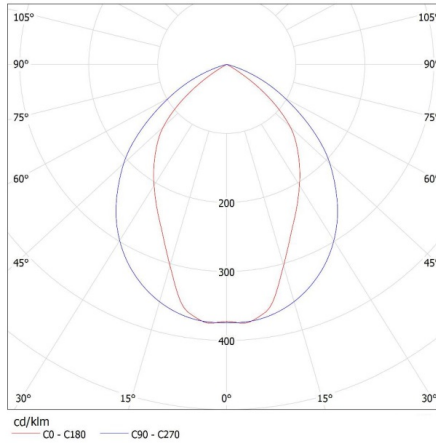

KANLUX S.A. (kat 22672) NOTUS 4LED 236 NT + GLASSv2 / Krzywa rozsyłu światła (biegunowo)