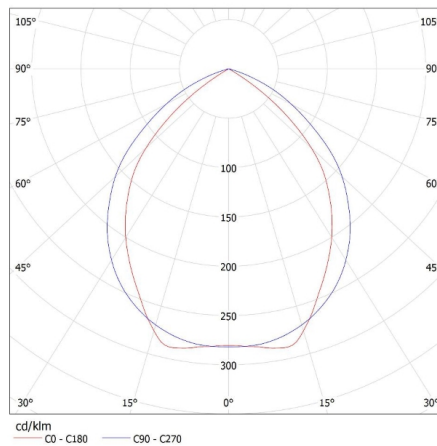

KANLUX S.A. (kat 22672) NOTUS 4LED 236 NT + GLASSv3 / LDC (Polar)