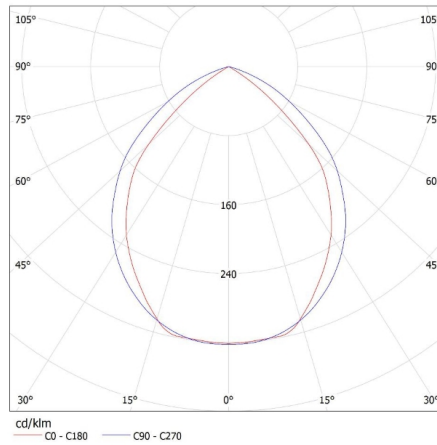

Falon kívüli tükrös lámpatest

Doboz hossza [cm]: 125.5

Karton térfogata [m³]: 0.034236

KANLUX S.A. (kat 22672) NOTUS 4LED 236 NT + GLASSv4 / LDC (Polar)

Luminaire: KANLUX S.A. (kat 22672) NOTUS 4LED 236 NT + GLASSv4
Lamps: 2 x T8 LED GLASSv4 18W-NW