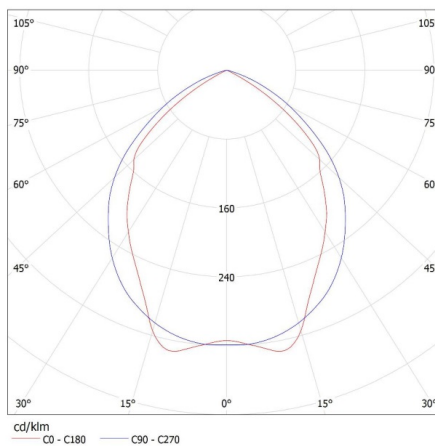

TARTOZÉKOK:

72333 CLP-REGIS/PT CLP-REGIS/PT klipsz, lámpatestek gipszkarton álmennyezetbe szereléséhez. 4 db a készletben.