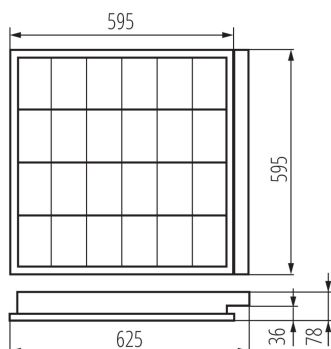

Süllyesztett tükrös lámpatest