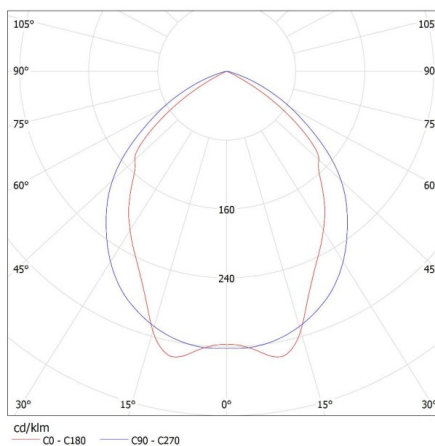

Doboz magassága [cm]: 8.8
Doboz hossza [cm]: 65.5
Karton térfogata [m³]: 0.036313

KANLUX S.A. (kat 22673) REGIS 4LED 418 PT + GLASSv2 / Krzywa rozsyłu światła (biegunowo)

KANLUX S.A. (kat 22673) REGIS 4LED 418 PT + T8 Miledo / Krzywa rozsyłu światła (biegunowo)