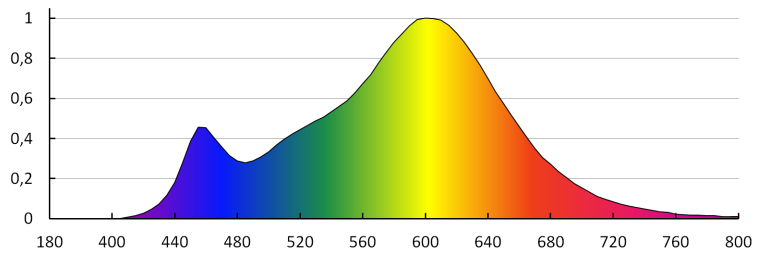

Teljesítményre vonatkozó egyenértékűségi nyilatkozat [W]: 50

LOGISZTIKAI ADATOK:

Csomagolás típusa: 100
Darabszám közbenső csomagolásban: 1
Darabszám gyűjtőcsomagolásban: 100
Nettó egység súly [g]: 58
Súly [g]: 90.2
Egységcsomagolás hossza [cm]: 6.5
Egységcsomagolás szélessége [cm]: 6.5
Egységcsomagolás magassága [cm]: 10.5
Doboz súlya [kg]: 9.02
Karton szélessége [cm]: 34
Doboz magassága [cm]: 14
Doboz hossza [cm]: 66
Karton térfogata [m³]: 0.031416

KANLUX S.A. (kat 22737) SIGO R63 LED E27-WW / LDC (Polar)