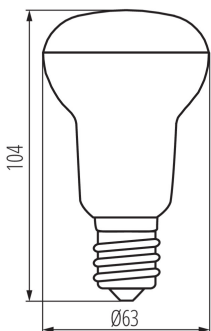

LED fényforrás

5905339227379

A Kanlux SIGO LED nem csupán energiatakarékos, de 25-ször tartósabb a hagyományos reflektor izzóknál. Mivel formájuk és méretük emlékeztet a hagyományos R izzókra, így azokat könnyen, módosítás nélkül lehet velük helyettesíteni.

ÁLTALÁNOS ADATOK:

Szín: fehér

Kiemelő világításra szolgál: nem vonatkozik

Fényerőszabályozható: nem

Szélesség [mm]: 63

Magasság [mm]: 104

Átmérő [mm]: 63

Mélység [mm]: 63

Higanytartalom: nem

MŰSZAKI ADATOK:

Névleges feszültség [V]: 220-240 AC

Névleges frekvencia [Hz]: 50

Fényforrás teljesítménytényezője: 0.5

Névleges teljesítmény [W]: 8

Búra anyaga: műanyag

Fényforrások: R63

Dióda típusa: LED SMD

Fényforrás hasznos fényárama Φ_{use} [lm]: 720

Fényforrás hasznos fényárama Φ_{use} [lm]: gömb (360°)

Fényforrás színe: meleg fehér

A korrelált színhőmérséklet [K]: 3000

Színkonzisztencia MacAdam-féle ellipszisekben: ≤ 6

Színvisszaadási index: 80

Foglalat : E27

Fényforrás névleges élettartama [h]: 15000

Bekapcs/kikapcs ciklusok száma: ≥ 15000

Névleges sugárzási szög [°]: 120

Névleges sugárzási szög [°]: 120

Névleges áramérték [mA]: 65

Éves energiafogyasztás [kWh]/1000h: 8

Gyújtási idő [s]: $\leq 0,5$

Fényforrás felfűtési ideje a teljes fényáram 60%-ig [s]: kihagyható

Fényforrás felfűtési ideje 95%-ig [s]: < 2

Fényforrás korai elhasználódás mutató: $< 5\%$ po 1000h

Fényforrás tartóssági együtthatója 6000h után [%]: ≥ 90

Fényáram-stabilitás a névleges élettartam végén [%]: ≥ 70

Fényáram-stabilitás 6000h után [%]: ≥ 80