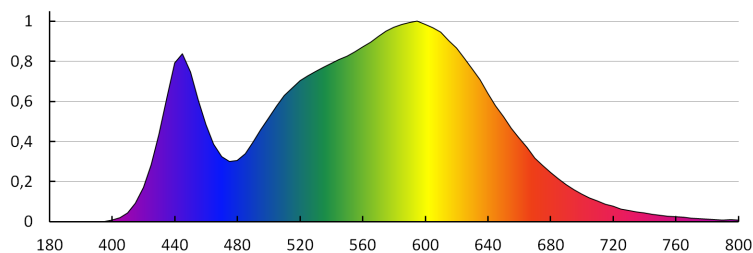

Teljesítményre vonatkozó egyenértékűségi nyilatkozat [W]: 50

LOGISZTIKAI ADATOK:

Csomagolás típusa: 100
Darabszám közbenső csomagolásban: 1
Darabszám gyűjtőcsomagolásban: 100
Nettó egységsúly [g]: 58
Súly [g]: 90.2
Egységcsomagolás hossza [cm]: 6.5
Egységcsomagolás szélessége [cm]: 6.5
Egységcsomagolás magassága [cm]: 10.5
Doboz súlya [kg]: 9.02
Karton szélessége [cm]: 34
Doboz magassága [cm]: 14
Doboz hossza [cm]: 66
Karton térfogata [m³]: 0.031416

KANLUX S.A. (kat 22738) SIGO R63 LED E27-NW / LDC (Polar)