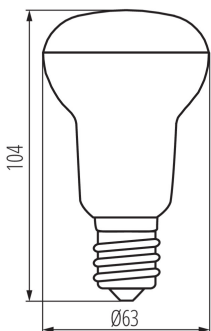

LED fényforrás

5905339227386

A Kanlux SIGO LED nem csupán energiatakarékos, de 25-ször tartósabb a hagyományos reflektor izzóknál. Mivel formájuk és méretük emlékeztet a hagyományos R izzókra, így azokat könnyen, módosítás nélkül lehet velük helyettesíteni.

ÁLTALÁNOS ADATOK:

Szín: fehér

Kiemelő világításra szolgál: nem vonatkozik

Fényerőszabályozható: nem

Szélesség [mm]: 63

Magasság [mm]: 104

Átmérő [mm]: 63

Mélység [mm]: 63

Higanytartalom: nem

MŰSZAKI ADATOK:

Névleges feszültség [V]: 220-240 AC

Névleges frekvencia [Hz]: 50

Fényforrás teljesítménytényezője: 0.5

Névleges teljesítmény [W]: 8

Búra anyaga: műanyag

Fényforrások: R63

Dióda típusa: LED SMD

Fényforrás hasznos fényárama Φ_{use} [lm]: 720

Fényforrás hasznos fényárama Φ_{use} [lm]: gömb (360°)

Fényforrás színe: fehér

A korrelált színhőmérséklet [K]: 4000

Színkonzisztencia MacAdam-féle ellipszisekben: ≤ 6

Színvisszaadási index: 80

Foglalat : E27

Fényforrás névleges élettartama [h]: 15000

Bekapcs/kikapcs ciklusok száma: ≥ 15000

Névleges sugárzási szög [°]: 120

Névleges sugárzási szög [°]: 120

Névleges áramérték [mA]: 65

Éves energiafogyasztás [kWh]/1000h: 8

Gyújtási idő [s]: $\leq 0,5$

Fényforrás felfűtési ideje a teljes fényáram 60%-ig [s]: kihagyható

Fényforrás felfűtési ideje 95%-ig [s]: < 2

Fényforrás korai elhasználódás mutató: $< 5\%$ po 1000h

Fényforrás tartóssági együtthatója 6000h után [%]: ≥ 90

Fényáram-stabilitás a névleges élettartam végén [%]: ≥ 70

Fényáram-stabilitás 6000h után [%]: ≥ 80