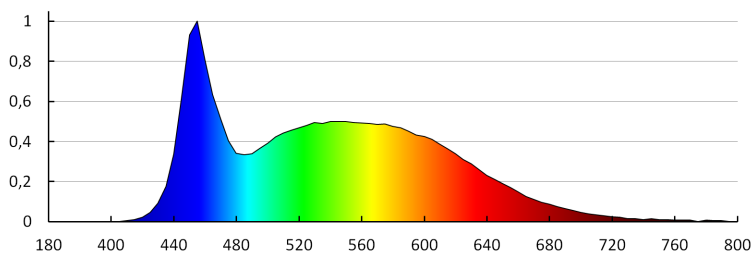

LOGISZTIKAI ADATOK:

Csomagolás típusa: 24

Darabszám közbenső csomagolásban: 1

Darabszám gyűjtőcsomagolásban: 24

Darabszám egy raklap rétegen: 264

Nettó egység súly [g]: 216

Súly [g]: 275

Egységcsomagolás hossza [cm]: 24

Egységcsomagolás szélessége [cm]: 3.5

Egységcsomagolás magassága [cm]: 9

Doboz súlya [kg]: 6.6

Karton szélessége [cm]: 16.5

Doboz magassága [cm]: 29.5

Doboz hossza [cm]: 49.5

Karton térfogata [m³]: 0.024094

KANLUX S.A. (kat 22760) ONSTAR LED-GR / Krzywa rozsytu światła (biegunowo)