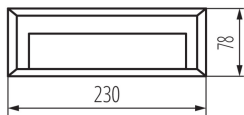

Fali lámpatest