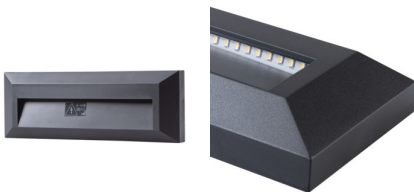

Fali lámpatest

5905339227607

A Kanlux ONSTAR egy grafit színű homlokzati lámpatest, melyet modern megjelenés és energiatakarékosság jellemez. Lapos kialakításának köszönhetően dekorációs világításként, lépcsővilágításként vagy épületek körüli területek megvilágítására is alkalmazható.

ÁLTALÁNOS ADATOK:

Szín: szürke
Beszereles helye: szerelés: oldalfali
Alkalmazás helye: kültéri
Minimális távolság a megvilágított tárgytól: 0,2m
A lámpatestek sorba köthetők: igen
Fényerőszabályozható: nem
Hossz [mm]: 230
Szélesség [mm]: 27
Magasság [mm]: 78
Integrált LED fényforrás: igen

MŰSZAKI ADATOK:

Névleges feszültség [V]: 220-240 AC
Névleges frekvencia [Hz]: 50
Maximális teljesítmény [W]: 1,7
Áramütés elleni védelmi osztály: II
Dióda típusa: LED SMD
Fényáram [lm]: 55
Fényforrás színe: hideg fehér
A korrelált színhőmérséklet [K]: 6500
Színkonzisztencia MacAdam-féle ellipszisekben: ≤ 6
Színvisszaadási index: 80
Élettartam [h]: 25000
Bekapcs/kikapcs ciklusok száma: ≥ 15000
Lámpa fényereje [lm/W]: 32
Környezeti hőmérséklet-tartomány, melynek a termék ki lehet téve [° C]: -20÷35
Lámpaház anyaga: műanyag
Védőüveg anyaga: PC
Csatlakozó típusa: csavaros sorkapocs
Alkalmazott vezetékek keresztmetszet-tartománya [mm²]: 0,5÷1,5
Fényforrás felfűtési ideje [s]: ≤ 1
Fényforrás gyújtási ideje [s]: $\leq 0,5$
IK fokozat: 09
IP védettség fokozat: 65