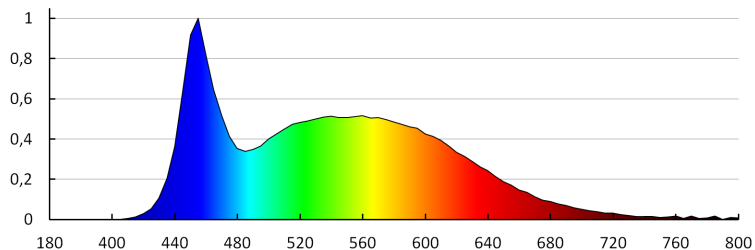

Fali lámpatest

LOGISZTIKAI ADATOK:

Csomagolás típusa: 40

Darabszám közbenső csomagolásban: 1

Darabszám gyűjtőcsomagolásban: 40

Nettó egység súly [g]: 190

Súly [g]: 240

Egységcsomagolás hossza [cm]: 13.5

Egységcsomagolás szélessége [cm]: 3.5

Egységcsomagolás magassága [cm]: 13.5

Doboz súlya [kg]: 9.6

Karton szélessége [cm]: 21

Doboz magassága [cm]: 29

Doboz hossza [cm]: 56

Karton térfogata [m³]: 0.034104

KANLUX S.A. (kat 22770) CROTO LED GR-L / Krzywa rozsyłu światła (biegunowo)