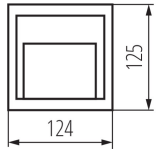

Fali lámpatest