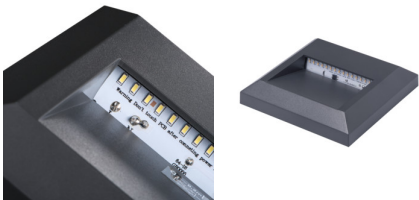

Fali lámpatest

5905339227706

A Kanlux CROTO egy grafit színű homlokzati lámpatest, melyet modern megjelenés és energiatakarékosság jellemez. Lapos kialakításának köszönhetően dekorációs világításként, lépcsővilágításként vagy épületek körüli területek megvilágítására is alkalmazható.

ÁLTALÁNOS ADATOK:

Szín: szürke

Beszereles helye: szerelés: oldalfali

Alkalmazás helye: kültéri

Minimális távolság a megvilágított tárgytól: 0,2m

Fényerőszabályozható: nem

Hossz [mm]: 124

Szélesség [mm]: 28

Magasság [mm]: 125

Integrált LED fényforrás: igen

MŰSZAKI ADATOK:

Névleges feszültség [V]: 220-240 AC

Névleges frekvencia [Hz]: 50

Maximális teljesítmény [W]: 1,1

Áramütés elleni védelmi osztály: II

Dióda típusa: LED SMD

Lámpa fényereje [lm/W]: 27

Környezeti hőmérséklet-tartomány, melynek a termék ki lehet téve [° C]: $-20 \div 35$

Lámpaház anyaga: műanyag

Védőüveg anyaga: PC

Csatlakozó típusa: csavaros sorkapocs

Alkalmazott vezetékek keresztmetszet-tartománya [mm²]: $0,5 \div 1,5$