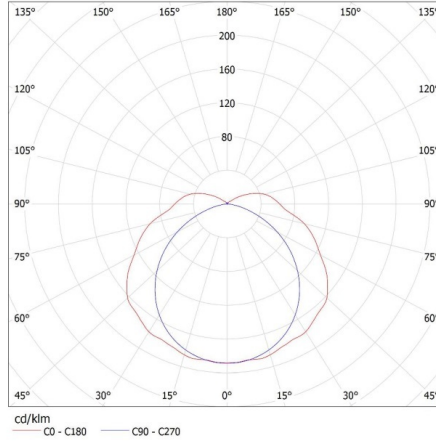

22800 MAH PLUS-236/4LED/PC

Por- és páramentes lámpatest LED fénycsőhöz