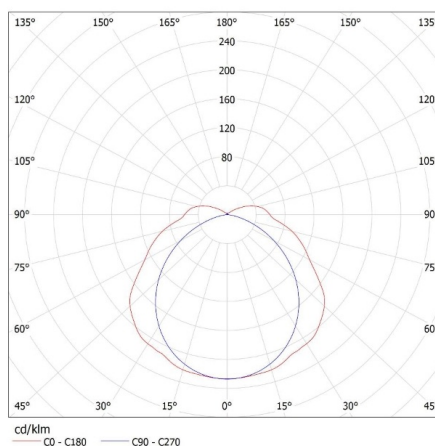

EGYÉB INFORMÁCIÓK::

- az MAH PLUS 4 LED/PC lámpatestekhez T8 LED 220-240 V~; 50/60 Hz egyoldali megtáplálású fénycső való

KANLUX S.A. (kat 22800) MAH PLUS-236/4LED/ + GLASSv4 / LDC (Polar)