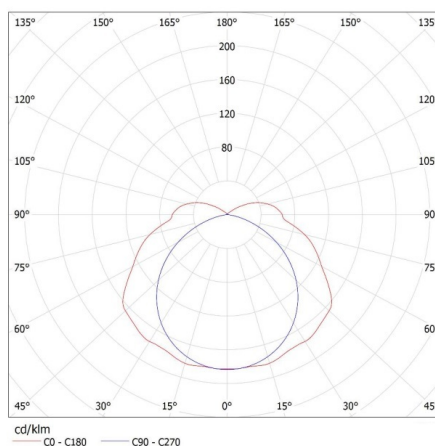

KANLUX S.A. (kat 22800) MAH PLUS-236/4LED/ i GLASSv2 / Krzywa rozsyłu światła (biegunowo)

KANLUX S.A. (kat 22800) MAH PLUS-236/4LED/ + GLASSv3 / LDC (Polar)