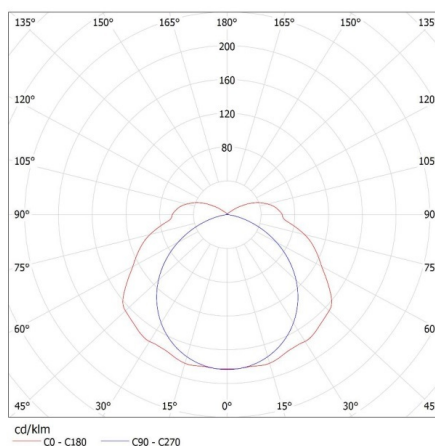

Létrehozás dátuma: 01.03.2024, 10:38

Fenntartjuk a műszaki változtatások bevezetésének jogát. A jelen anyagban található adatok jogi szempontból nem kötelező érvényűek.
Fotometria: adott termék vizsgálatakor elért eredmények.