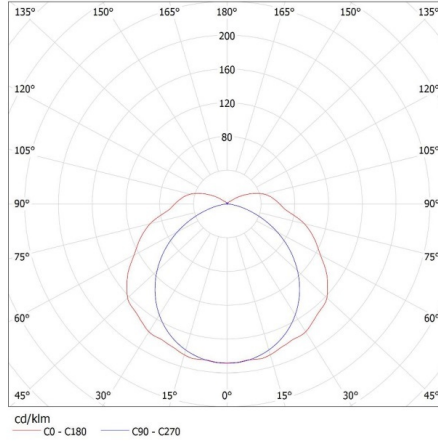

22801 MAH PLUS-258/4LED/PC

Por- és páramentes lámpatest LED fénycsőhöz

KANLUX S.A. (kat 22801) MAH PLUS-258/4LED/ i GLASSv2 / Krzywa rozsyłu światła (biegunowo)