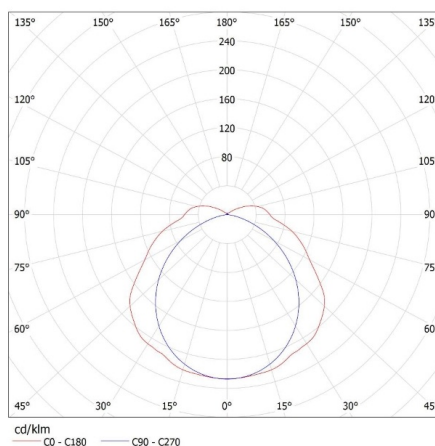

KANLUX S.A. (kat 22801) MAH PLUS-258/4LED/ + GLASSv3 / LDC (Polar)