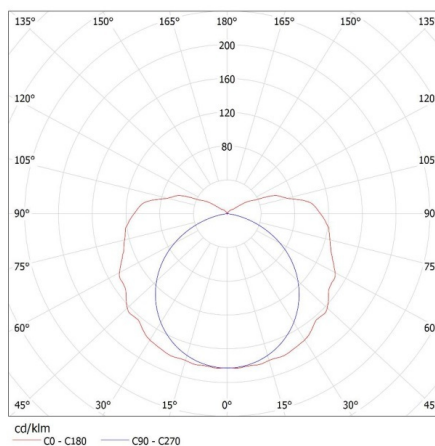

KANLUX S.A. (kat 22802) MAH PLUS-136/4LED/PC + GLASSv3 / LDC (Polar)