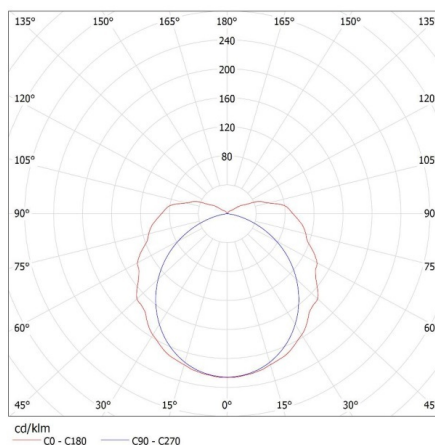

Egységcsomagolás magassága [cm]: 6.5

Doboz súlya [kg]: 13.40001

Karton szélessége [cm]: 30

Doboz magassága [cm]: 21.5

Doboz hossza [cm]: 129

Karton térfogata [m³]: 0.083205

KANLUX S.A. (kat 22802) MAH PLUS-136/4LED/PC + GLASSv4 / LDC (Polar)

Luminaire: KANLUX S.A. (kat 22802) MAH PLUS-136/4LED/PC + GLASSv4
Lamps: 1 x T8 LED GLASSv4 18W-NW