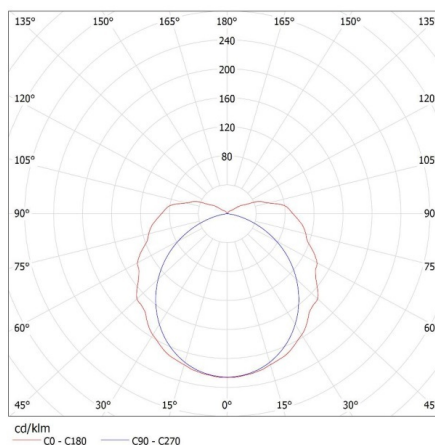

Egységcsomagolás magassága [cm]: 6.5

Doboz súlya [kg]: 14.3

Karton szélessége [cm]: 22

Doboz magassága [cm]: 28

Doboz hossza [cm]: 160

Karton térfogata [m³]: 0.09856

KANLUX S.A. (kat 22803) MAH PLUS-158/4LED/PC + GLASSv4 / LDC (Polar)

Luminaire: KANLUX S.A. (kat 22803) MAH PLUS-158/4LED/PC + GLASSv4
Lamps: 1 x T8 LED GLASSv4 24W-NW