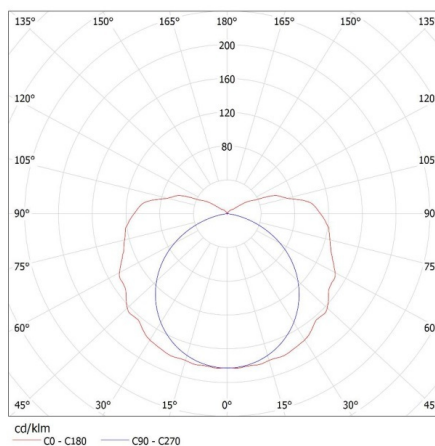

KANLUX S.A. (kat 22803) MAH PLUS-158/4LED/PC + GLASSv3 / LDC (Polar)