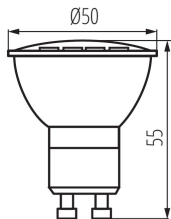

LED fényforrás

5905339228239

A Kanlux TOMI fényforrások esetében hibrid hűtőborda konstrukciót alkalmaztunk, ami jelentősen növeli a termék hőelvezetését. A Kanlux TOMI LED házának fehér színe érdekes formatervezési megoldást biztosít. A matt búra egyenletes fényeloszlást biztosít.

ÁLTALÁNOS ADATOK:

Szín: fehér
Kiemelő világításra szolgál: nem
Fényerőszabályozható: nem
Szélesség [mm]: 50
Magasság [mm]: 55
Átmérő [mm]: 50
Mélység [mm]: 50
Higanytartalom: nem

MŰSZAKI ADATOK:

Névleges feszültség [V]: 220-240 AC
Névleges frekvencia [Hz]: 50
Fényforrás teljesítménytényezője: 0.5
Névleges teljesítmény [W]: 3
Búra anyaga: műanyag
Fényforrások: PAR16
Dióda típusa: LED SMD
Teljes mért fényáram [lm]: 260
Fényforrás hasznos fényárama Φ_{use} [lm]: 210
Fényforrás hasznos fényárama Φ_{use} [lm]: széles kúp (120°)
Fényforrás színe: fehér
A korrelált színhőmérséklet [K]: 4000
Színkonzisztencia MacAdam-féle ellipszisekben: ≤ 6
Színvisszaadási index: 80
Foglalat : GU10
Fényforrás névleges élettartama [h]: 20000
Bekapcs/kikapcs ciklusok száma: ≥ 15000
Névleges sugárzási szög [°]: 120
Névleges sugárzási szög [°]: 120
Névleges áramérték [mA]: 30
Éves energiafogyasztás [kWh]/1000h: 3
Lámpa fényereje [lm/W]: 87
Gyújtási idő [s]: $\leq 0,5$
Fényforrás felfűtési ideje a teljes fényáram 60%-ig [s]: kihagyható
Fényforrás felfűtési ideje 95%-ig [s]: < 2
Fényforrás korai elhasználódás mutató: $< 5\%$ po 1000h