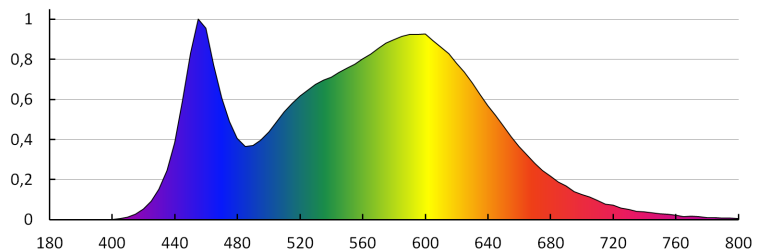

LOGISZTIKAI ADATOK:

Csomagolás típusa: 10

Darabszám közbenső csomagolásban: 10

Darabszám gyűjtőcsomagolásban: 100

Nettó egység súly [g]: 28

Súly [g]: 42

Egységcsomagolás hossza [cm]: 5

Egységcsomagolás szélessége [cm]: 5

Egységcsomagolás magassága [cm]: 6.5

Doboz súlya [kg]: 4.2

Karton szélessége [cm]: 28

Doboz magassága [cm]: 15

Doboz hossza [cm]: 54

Karton térfogata [m³]: 0.02268