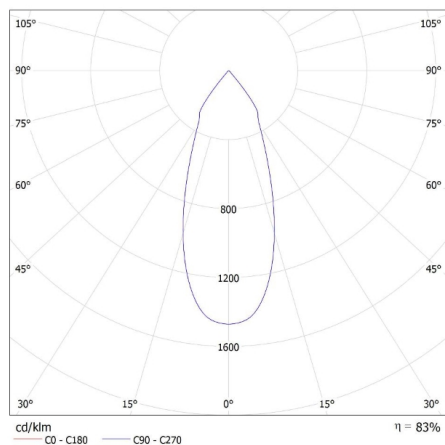

KANLUX S.A. (kat 22841) HIMA LED 23W-NW-W / LDC (Polar)