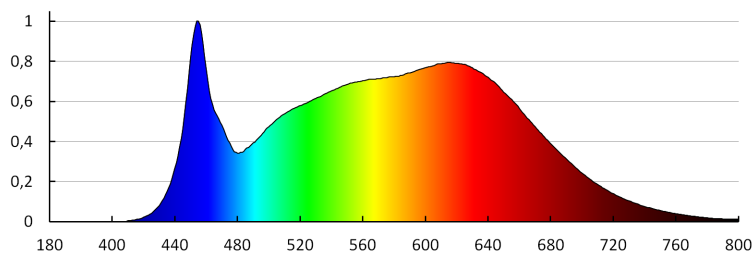

EGYÉB INFORMÁCIÓK::

- 5 év garancia a weblapon elérhető garancianyilatkozatnak megfelelően

KANLUX S.A. (kat 22841) HIMA LED 23W-NW-W / LDC (Polar)