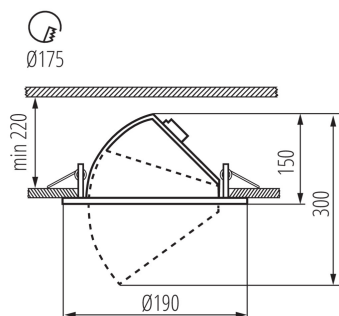

Mélysugárzó lámpatest