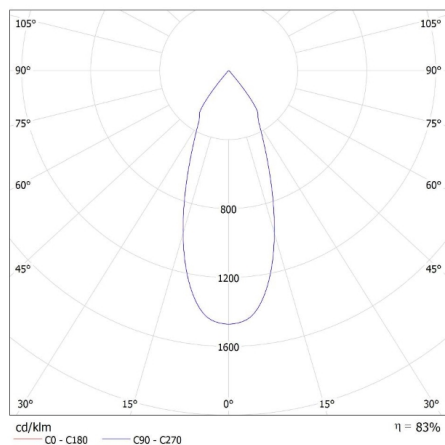

KANLUX S.A. (kat 22842) HIMA LED 23W-NW-B / LDC (Polar)