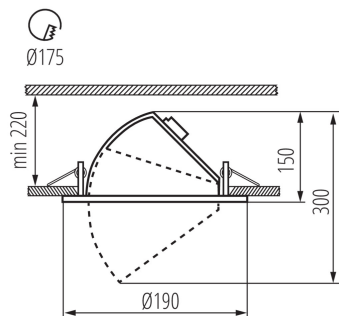

Mélysugárzó lámpatest