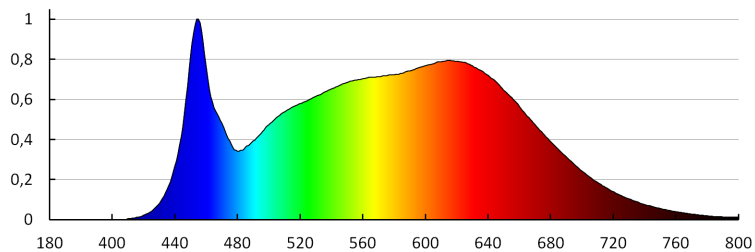

EGYÉB INFORMÁCIÓK::

- 5 év garancia a weblapon elérhető garancianyilatkozatnak megfelelően

KANLUX S.A. (kat 22842) HIMA LED 23W-NW-B / LDC (Polar)