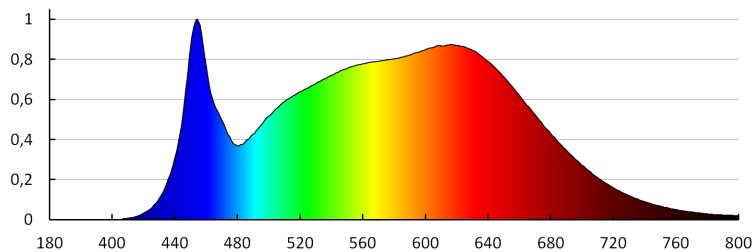

EGYÉB INFORMÁCIÓK::

- 5 év garancia a weblapon elérhető garancianyilatkozatnak megfelelően

KANLUX S.A. (kat 22844) HIMA LED 33W-NW-B / LDC (Polar)