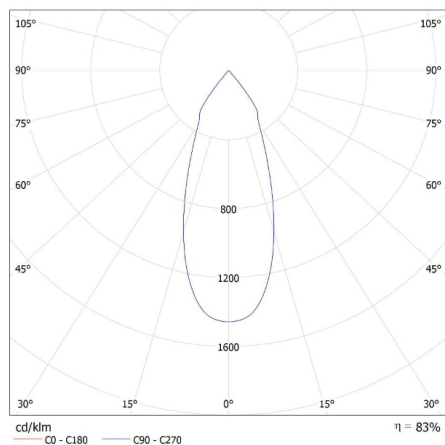

KANLUX S.A. (kat 22844) HIMA LED 33W-NW-B / LDC (Polar)