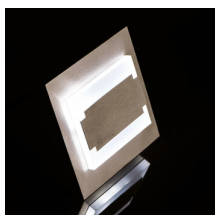

LED lépcsővilágító lámpatest

5905339231024

A Kanlux TERRA ötvözi a modern megjelenést és attraktív fényhatást. Tökéletes megoldás lépcsők és folyosók megvilágítására vagy az adott helyiség berendezésének kiemelésére. A lámpatest egyedi szerkezete egyenletes fényeloszlást biztosít. Az AC változat 230V-os működtetővel, a PIR pedig mozgásérzékelővel van ellátva. Az érzékelő mozgást érzékel/a környezet fényerősségétől függetlenül bekapcsolja a világítást.

ÁLTALÁNOS ADATOK:

Szerelés: fali süllyesztett : igen
Szín: rozsdamentes acél
Beszereles helye: szerelés: fali süllyesztett
Alkalmazás helye: beltéri
Minimális távolság a megvilágított tárgytól: 0,1m
Fényerőszabályozható: nem
Hossz [mm]: 75
Szélesség [mm]: 23
Magasság [mm]: 75
A szerelődoboz előírt átmérője [Ømm]: 60
Szerelőnyílás mérete [mm]: 60
Integrált LED fényforrás: igen