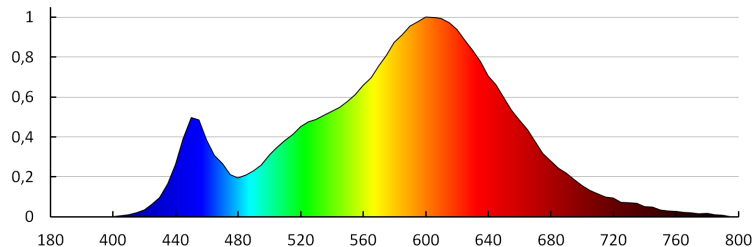

EGYÉB INFORMÁCIÓK::

- normál éghető felületekre szerelhető

KANLUX S.A. (kat 23104) TERRA LED / Krzywa rozsyłu światła (biegunowo)