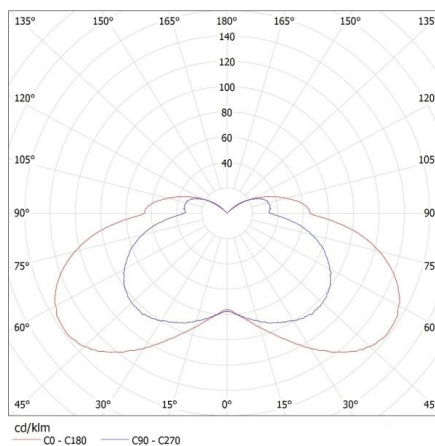

Létrehozás dátuma: 12.04.2023, 12:09

Fenntartjuk a műszaki változtatások bevezetésének jogát. A jelen anyagban található adatok jogi szempontból nem kötelező érvényűek.
Fotometria: adott termék vizsgálatok elvégzésének eredmények.