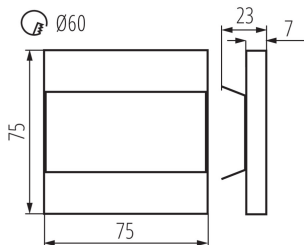

23102 TERRA LED WW

LED lépcsővilágító lámpatest

IP védettség fokozat: 20

LOGISZTIKAI ADATOK:

Mértékegység: 1 darab

Csomagolás típusa: 100

Darabszám közbenső csomagolásban: 1

Darabszám gyűjtőcsomagolásban: 100

Nettó egység súly [g]: 84

Súly [g]: 104.9

Egységcsomagolás hossza [cm]: 11

Egységcsomagolás szélessége [cm]: 2.5

Egységcsomagolás magassága [cm]: 16.5

Doboz súlya [kg]: 10.49

Karton szélessége [cm]: 23.5

Doboz magassága [cm]: 34.5

Doboz hossza [cm]: 63

Karton térfogata [m³]: 0.051077