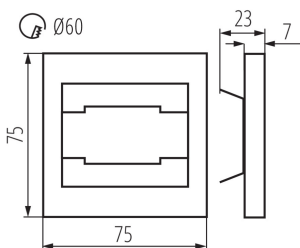

23103 TERRA MINI LED WW

LED lépcsővilágító lámpatest

5905339231031

A Kanlux TERRA ötvözi a modern megjelenést és attraktív fényhatást. Tökéletes megoldás lépcsők és folyosók megvilágítására vagy az adott helyiség berendezésének kiemelésére. A lámpatest egyedi szerkezete egyenletes fényeloszlást biztosít. Az AC változat 230V-os működtetővel, a PIR pedig mozgásérzékelővel van ellátva. Az érzékelő mozgást érzékel/a környezet fényerősségétől függetlenül bekapcsolja a világítást.

ÁLTALÁNOS ADATOK:

Szerelés: fali süllyesztett: igen

Szín: rozsdamentes acél

Beszereles helye: szerelés: fali süllyesztett

Alkalmazás helye: beltéri

Minimális távolság a megvilágított tárgytól: 0,1m

Fényerőszabályozható: nem

Cserélhető fényforrás: nem

Hossz [mm]: 75

Szélesség [mm]: 23

Magasság [mm]: 75

Vezeték hossz [m]: 0.18

A szerelődoboz előírt átmérője [Ømm]: 60

Rögzítőnyílás mérete [mm]: 60

Integrált LED fényforrás: igen

MŰSZAKI ADATOK:

Névleges feszültség [V]: 12 DC

Maximális teljesítmény [W]: 0.8

Áramütés elleni védelmi osztály: III

Dióda típusa: LED SMD

Fényáram [lm]: 13

Fényforrás színe: meleg fehér

Színhőmérséklet [K]: 3000

Színegyenletesség [SDCM]: ≤6

Ra színvisszaadási index: ≥80

Tartósság [h]: 50000

Bekapcs/kikapcs ciklusok száma: ≥20000

Lámpa fényereje [lm/W]: 16

Környezeti hőmérséklet-tartomány, melynek a termék ki lehet téve [° C]: 5÷25

Lámpaház anyaga: csiszolt rozsdamentes acél, műanyag

Csatlakozó típusa: szabad kábelvégződések

A lámpatest részét az alábbi energiasztályú beépített

LED lámpák képezik: A++,A+,A

Fényforrás felfűtési ideje [s]: ≤1