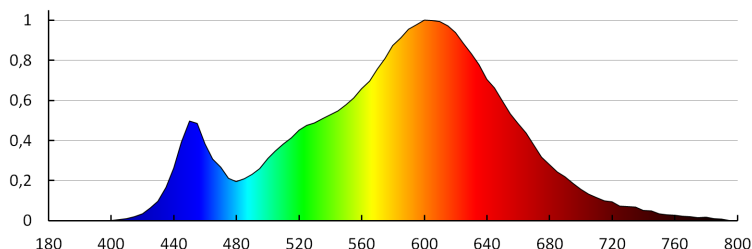

EGYÉB INFORMÁCIÓK::

- normál éghető felületekre szerelhető