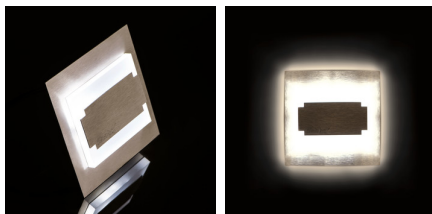

## 23103 TERRA MINI LED WW

LED lépcsővilágító lámpatest

5905339231031

A Kanlux TERRA ötvözi a modern megjelenést és attraktív fényhatást. Tökéletes megoldás lépcsők és folyosók megvilágítására vagy az adott helyiség berendezésének kiemelésére. A lámpatest egyedi szerkezete egyenletes fényeloszlást biztosít. Az AC változat 230V-os működtetővel, a PIR pedig mozgásérzékelővel van ellátva. Az érzékelő mozgást érzékel/a környezet fényerősségétől függetlenül bekapcsolja a világítást.

### ÁLTALÁNOS ADATOK:

**Szerelés:** fali süllyesztett: igen

**Szín:** rozsdamentes acél

**Beszereles helye:** szerelés: fali süllyesztett

**Alkalmazás helye:** beltéri

**Minimális távolság a megvilágított tárgytól:** 0,1m