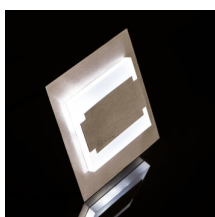

LED lépcsővilágító lámpatest

5905339231048

A Kanlux TERRA ötvözi a modern megjelenést és attraktív fényhatást. Tökéletes megoldás lépcsők és folyosók megvilágítására vagy az adott helyiség berendezésének kiemelésére. A lámpatest egyedi szerkezete egyenletes fényeloszlást biztosít. Az AC változat 230V-os működtetővel, a PIR pedig mozgásérzékelővel van ellátva. Az érzékelő mozgást érzékel/a környezet fényerősségétől függetlenül bekapcsolja a világítást.

ÁLTALÁNOS ADATOK:

Szerelés: fali süllyesztett : igen
Szín: rozsdamentes acél
Beszereles helye: szerelés: fali süllyesztett
Alkalmazás helye: beltéri
Minimális távolság a megvilágított tárgytól: 0,1m
Fényerőszabályozható: nem
Hossz [mm]: 75
Szélesség [mm]: 23
Magasság [mm]: 75
A szerelődoboz előírt átmérője [Ømm]: 60
Szerelőnyílás mérete [mm]: 60
Integrált LED fényforrás: igen