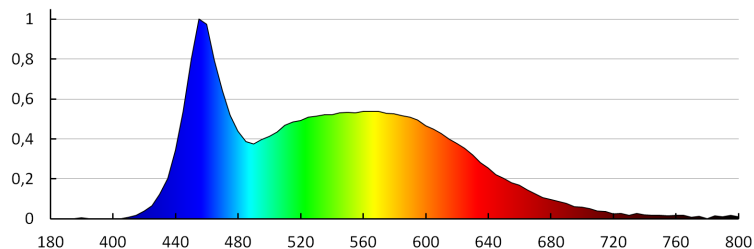

EGYÉB INFORMÁCIÓK::

- normál éghető felületekre szerelhető

KANLUX S.A. (kat 23104) TERRA LED / Krzywa rozsyłu światła (biegunowo)