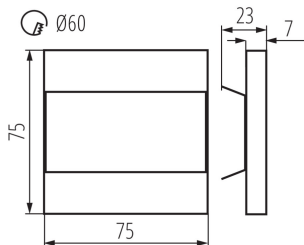

23104 TERRA LED CW

LED lépcsővilágító lámpatest

IP védettség fokozat: 20

LOGISZTIKAI ADATOK:

Mértékegység: 1 darab

Csomagolás típusa: 100

Darabszám közbenső csomagolásban: 1

Darabszám gyűjtőcsomagolásban: 100

Nettó egység súly [g]: 84

Súly [g]: 104.9

Egységcsomagolás hossza [cm]: 11

Egységcsomagolás szélessége [cm]: 2.5

Egységcsomagolás magassága [cm]: 16.5

Doboz súly [kg]: 10.49

Karton szélessége [cm]: 23.5

Doboz magassága [cm]: 34.5

Doboz hossza [cm]: 63

Karton térfogata [m³]: 0.051077