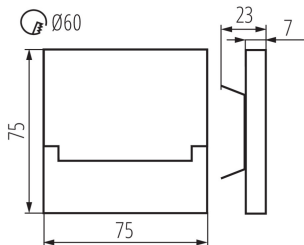

23110 SABIK LED CW

LED lépcsővilágító lámpatest

IP védettség fokozat: 20

LOGISZTIKAI ADATOK:

Mértékegység: 1 darab

Csomagolás típusa: 100

Darabszám közbenső csomagolásban: 1

Darabszám gyűjtőcsomagolásban: 100

Nettó egység súly [g]: 92

Súly [g]: 112.9

Egységcsomagolás hossza [cm]: 11

Egységcsomagolás szélessége [cm]: 2.5

Egységcsomagolás magassága [cm]: 16.5

Doboz súlya [kg]: 11.29

Karton szélessége [cm]: 23.5

Doboz magassága [cm]: 34.5

Doboz hossza [cm]: 63

Karton térfogata [m³]: 0.051077