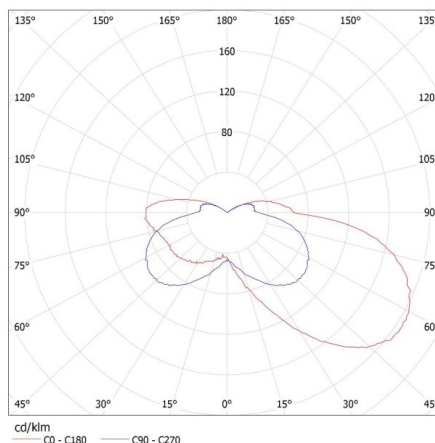

Doboz hossza [cm]: 63

Karton térfogata [m³]: 0.051077

EGYÉB INFORMÁCIÓK::

- normál éghető felületekre szerelhető

KANLUX S.A. (kat 23110) SABIK LED CW / LDC (Polar)

Lumináre: KANLUX S.A. (kat 23110) SABIK LED CW
Lamps: 1 x SABIK LED CW