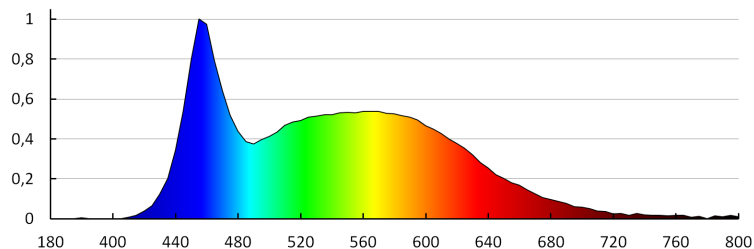

EGYÉB INFORMÁCIÓK::

- normál éghető felületekre szerelhető