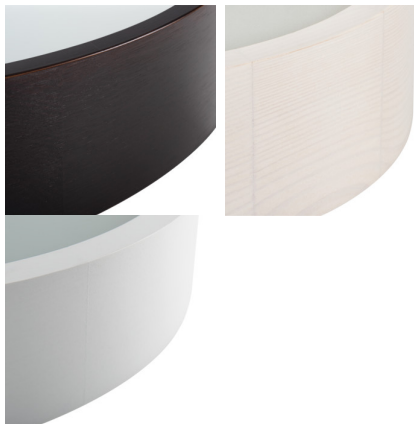

Mennyezeti lámpa

5905339231215

Az egyedi, egyben stílusos kerek Kanlux JASMIN lámpatesteket modern és vonzó design jellemzi. A termék lámpaháza fából és egyenletes fényeloszlást biztosító homokfúvott (opál) üvegből készült. A fa és az üveg klasszikus ötvözésének köszönhetően a lámpatest univerzális világítási megoldást biztosít.

### ÁLTALÁNOS ADATOK:

**Szín:** wenge

**Beszereles helye:** szerelés: oldalfali, szerelés: mennyezeti

**Alkalmazás helye:** beltéri

**Minimális távolság a megvilágított tárgytól:** 0,5m

**Normál gyúlékony anyagú felületekre szerelhető:** nem