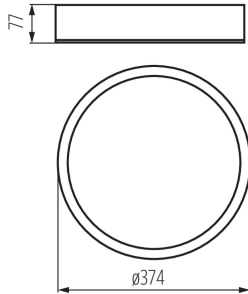

23121 JASMIN 370-WE

Mennyezeti lámpa