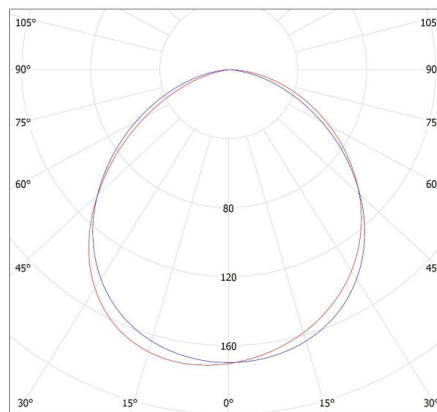

KANLUX S.A. (kat 23123) JASMIN 270-W + IQ-LED / LDC (Polar)

cd/klm
C0 - C180 C90 - C270