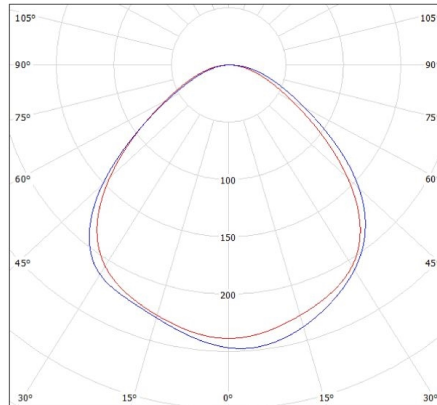

KANLUX S.A. (kat 23123) JASMIN 270-W / Krzywa rozsyłu światła (biegunowo)

cd/klm
C0 - C180 C90 - C270