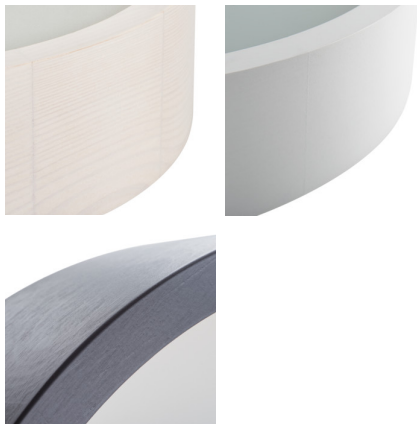

Mennyezeti lámpa

5905339231239

Az egyedi, egyben stílusos kerek Kanlux JASMIN lámpatesteket modern és vonzó design jellemzi. A termék lámpaháza fából és egyenletes fényeloszlást biztosító homokfúvott (opál) üvegből készült. A fa és az üveg klasszikus ötvözésének köszönhetően a lámpatest univerzális világítási megoldást biztosít.

ÁLTALÁNOS ADATOK:

Szín: sonoma tölgy

Beszereles helye: szerelés: oldalfali, szerelés: mennyezeti

Alkalmazás helye: beltéri

Minimális távolság a megvilágított tárgytól: 0,5m

Normál gyúlékony anyagú felületekre szerelhető: nem