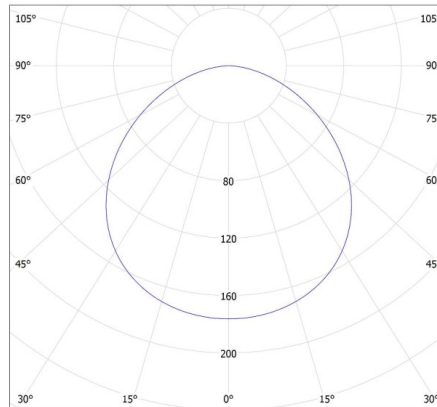

Karton szélessége [cm]: 40
Doboz magassága [cm]: 10.5
Doboz hossza [cm]: 40
Karton térfogata [m³]: 0.0168

KANLUX S.A. (kat 23124) JASMIN 370-W + IQ-LED / LDC (Polar)

cd/klm
C0 - C180 C90 - C270

KANLUX S.A. (kat 23124) JASMIN 370-W + XLED / LDC (Polar)