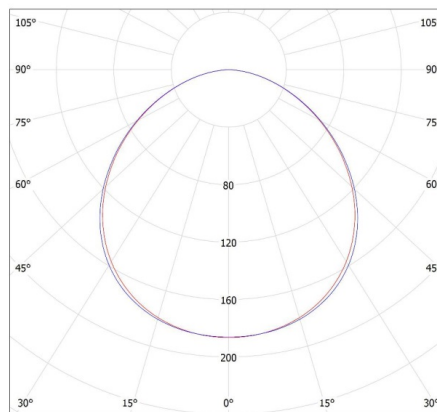

cd/klm
C0 - C180 C90 - C270