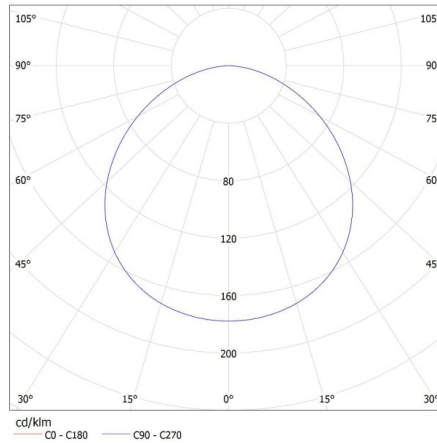

Karton szélessége [cm]: 48
Doboz magassága [cm]: 9
Doboz hossza [cm]: 49
Karton térfogata [m³]: 0.021168

KANLUX S.A. (kat 23125) JASMIN 470-W + IQ-LED / LDC (Polar)