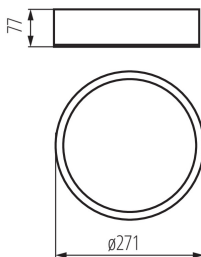

Mennyezeti lámpa

5905339231260

Az egyedi, egyben stílusos kerek Kanlux JASMIN lámpatesteket modern és vonzó design jellemzi. A termék lámpaháza fából és egyenletes fényeloszlást biztosító homokfúvott (opál) üvegből készült. A fa és az üveg klasszikus ötvözésének köszönhetően a lámpatest univerzális világítási megoldást biztosít.

ÁLTALÁNOS ADATOK:

Szín: matt fehér

Beszereles helye: szerelés: oldalfali, szerelés: mennyezeti

Alkalmazás helye: beltéri

Minimális távolság a megvilágított tárgytól: 0,5m

Normál gyúlékony anyagú felületekre szerelhető: nem

A termék normál gyúlékony felületre nem szerelhető: igen

A terméket nem lehet hőszigetelő anyaggal bevonni: igen

Magasság [mm]: 77

Átmérő [mm]: 275

MŰSZAKI ADATOK:

Névleges feszültség [V]: 220-240 AC

Névleges frekvencia [Hz]: 50

Maximális teljesítmény [W]: max 20

Áramütés elleni védelmi osztály: I

Búra anyaga: üveg

Fényforrások: LED

A készlet tartalmazza a fényforrásokat: nem

Foglalat : E27

Környezeti hőmérséklet-tartomány, melynek a termék ki lehet téve [° C]: 5÷25

Lámpaház anyaga: fa

Csatlakozó típusa: sorkapocs

Alkalmazott vezetékek keresztmetszet-tartománya [mm²]: 1÷1,5

IP védettség fokozat: 20

LOGISZTIKAI ADATOK:

Csomagolás típusa: 1

Darabszám közbenső csomagolásban: 1

Darabszám gyűjtőcsomagolásban: 1

Nettó egység súly [g]: 1100

Súly [g]: 1270

Egységcsomagolás hossza [cm]: 32

Egységcsomagolás szélessége [cm]: 31.5

Egységcsomagolás magassága [cm]: 9

Doboz súlya [kg]: 1.27