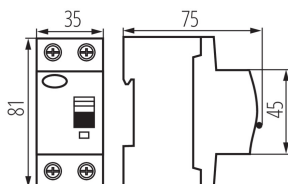

23188 KRD6-2/25/30-A

Életvédelmi relé, 2P

5905339231888

Életvédelmi relé: kiegészítő érintésvédelem biztosítására szolgál, szinuszos váltakozó áramú (AC típusú) és szinuszos váltakozó és pulzáló egyenáramú (A típusú) áramkörökben.

ÁLTALÁNOS ADATOK:

Szín: fehér

Beszereles helye: TH35 sínre

Szabvány: PN-EN 61008-1

MŰSZAKI ADATOK:

Névleges feszültség [V]: 230 AC

Névleges áram [A]: 25

Névleges frekvencia [Hz]: 50

Környezeti hőmérséklet-tartomány, melynek a termék ki lehet téve [° C]: -25÷40

Áram-védőkapcsoló típusa: A

Modulok száma: 2

Névleges differenciál áram [mA]: 30

IP védettségi fokozat: 20

Pólusok száma: 2

LOGISZTIKAI ADATOK:

Csomagolás típusa: 60

Darabszám közbenső csomagolásban: 1

Darabszám gyűjtőcsomagolásban: 60

Nettó egység súly [g]: 210

Súly [g]: 242.33

Egységcsomagolás hossza [cm]: 9

Egységcsomagolás szélessége [cm]: 4

Egységcsomagolás magassága [cm]: 8.5

Doboz súlya [kg]: 14.5398

Karton szélessége [cm]: 28

Doboz magassága [cm]: 18.5

Doboz hossza [cm]: 47

Karton térfogata [m³]: 0.024346