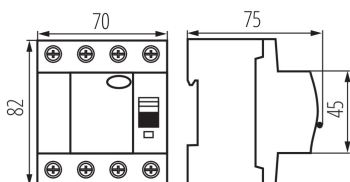

23191 KRD6-4/25/30-A

Életvédelmi relé, 4P

5905339231918

Életvédelmi relé: kiegészítő érintésvédelem biztosítására szolgál, szinuszos váltakozó áramú (AC típusú) és szinuszos váltakozó és pulzáló egyenáramú (A típusú) áramkörökben.

ÁLTALÁNOS ADATOK:

Szín: fehér

Beszereles helye: TH35 sínre

Szabvány: PN-EN 61008-1

MŰSZAKI ADATOK:

Névleges feszültség [V]: 400 AC

Névleges áram [A]: 25

Névleges frekvencia [Hz]: 50

Környezeti hőmérséklet-tartomány, melynek a termék ki lehet téve [° C]: -25÷40

Alkalmazott vezeték keresztmetszet-tartománya [mm²]: do 35

Áram-védőkapcsoló típusa: A

Modulok száma: 4

Névleges differenciál áram [mA]: 30

IP védettség fokozat: 20

Pólusok száma: 4

LOGISZTIKAI ADATOK:

Csomagolás típusa: 30

Darabszám közbenső csomagolásban: 1

Darabszám gyűjtőcsomagolásban: 30

Nettó egységsúly [g]: 340

Súly [g]: 390.67

Egységcsomagolás hossza [cm]: 9

Egységcsomagolás szélessége [cm]: 8

Egységcsomagolás magassága [cm]: 8

Doboz súlya [kg]: 11.7201

Karton szélessége [cm]: 28

Doboz magassága [cm]: 18.5

Doboz hossza [cm]: 47

Karton térfogata [m³]: 0.024346