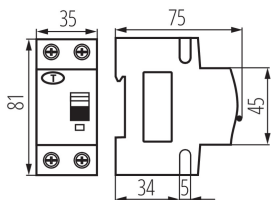

23211 KRO6-2/B25/30

FI relé kismegszakítóval, 6kA, 2P

5905339232113

Kismegszakítóval egybeépített életvédelmi relé: a hálózatban és a berendezésekben fellépő túlterhelés, zárlatok elleni védelmére, valamint elektromos áramkörök megszakítására szolgál, védi az embert áramütés ellen.

ÁLTALÁNOS ADATOK:

Szín: fehér

Beszereles helye: na szynę TH35

Szabvány: PN-EN 61009 -1

Hossz [mm]: 75

Szélesség [mm]: 35

Magasság [mm]: 81

MŰSZAKI ADATOK:

Névleges feszültség [V]: 230 AC

Névleges áram [A]: 25

Névleges frekvencia [Hz]: 50

Környezeti hőmérséklet-tartomány, melynek a termék ki lehet téve [° C]: -25÷40

Alkalmazott vezeték keresztmetszet-tartománya [mm²]:
10÷16

Áram-védőkapcsoló típusa: AC

Kioldási jellemzők: B

Áramkorlátozási osztály: 3

Modulok száma: 2

Névleges differenciál áram [mA]: 30

Névleges zárlati áram [A]: 6000

IP védettség fokozat: 20

Névleges szigetelési feszültség U_i [V]: 400

Pólusok száma: 2

LOGISZTIKAI ADATOK:

Mértékegység: 1 darab

Csomagolás típusa: 60

Darabszám közbenső csomagolásban: 1

Darabszám gyűjtőcsomagolásban: 60

Nettó egység súly [g]: 180

Súly [g]: 212.33

Egy darab bruttó súly [g]: 218

Egységcsomagolás hossza [cm]: 9

Egységcsomagolás szélessége [cm]: 4