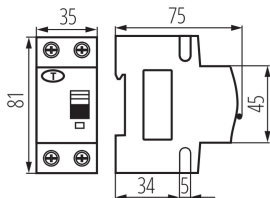

23214 KRO6-2/B10/30-A

FI relé kismegszakítóval, 6kA, 2P

5905339232144

Kismegszakítóval egybeépített életvédelmi relé: a hálózatban és a berendezésekben fellépő túlterhelés, zárlatok elleni védelmére, valamint elektromos áramkörök megszakítására szolgál, védi az embert áramütés ellen.

ÁLTALÁNOS ADATOK:

Szín: fehér

Beszereles helye: na szynę TH35

Szabvány: PN-EN 61009 -1

Hossz [mm]: 75

Szélesség [mm]: 35

Magasság [mm]: 81

MŰSZAKI ADATOK:

Névleges feszültség [V]: 230 AC

Névleges áram [A]: 10

Névleges frekvencia [Hz]: 50

Környezeti hőmérséklet-tartomány, melynek a termék ki lehet téve [° C]: -25÷40

Alkalmazott vezeték keresztmetszet-tartománya [mm²]:
10÷16

Áram-védőkapcsoló típusa: A

Kioldási jellemzők: B

Áramkorlátozási osztály: 3

Modulok száma: 2

Névleges differenciál áram [mA]: 30

Névleges zárlati áram [A]: 6000

IP védettség fokozat: 20

Névleges szigetelési feszültség U_i [V]: 400

Pólusok száma: 2

LOGISZTIKAI ADATOK:

Mértékegység: 1 darab

Csomagolás típusa: 60

Darabszám közbenső csomagolásban: 1

Darabszám gyűjtőcsomagolásban: 60

Nettó egység súly [g]: 180

Súly [g]: 212.17

Egy darab bruttó súly [g]: 210

Egységcsomagolás hossza [cm]: 9

Egységcsomagolás szélessége [cm]: 4