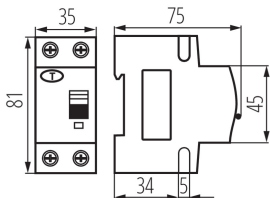

23215 KRO6-2/C10/30

FI relé kismegszakítóval, 6kA, 2P

5905339232151

Kismegszakítóval egybeépített életvédelmi relé: a hálózatban és a berendezésekben fellépő túlterhelés, zárlatok elleni védelmére, valamint elektromos áramkörök megszakítására szolgál, védi az embert áramütés ellen.

ÁLTALÁNOS ADATOK:

Szín: fehér

Beszereles helye: na szynę TH35

Szabvány: PN-EN 61009 -1

Hossz [mm]: 75

Szélesség [mm]: 35

Magasság [mm]: 81

MŰSZAKI ADATOK:

Névleges feszültség [V]: 230 AC

Névleges áram [A]: 10

Névleges frekvencia [Hz]: 50

Környezeti hőmérséklet-tartomány, melynek a termék ki lehet téve [° C]: -25÷40

Alkalmazott vezeték keresztmetszet-tartománya [mm²]:
10÷16

Áram-védőkapcsoló típusa: AC

Kioldási jellemzők: C

Áramkorlátozási osztály: 3

Modulok száma: 2

Névleges differenciál áram [mA]: 30

Névleges zárlati áram [A]: 6000

IP védettség fokozat: 20

Névleges szigetelési feszültség U_i [V]: 400

Pólusok száma: 2

LOGISZTIKAI ADATOK:

Mértékegység: 1 darab

Csomagolás típusa: 60

Darabszám közbenső csomagolásban: 1

Darabszám gyűjtőcsomagolásban: 60

Nettó egység súly [g]: 180

Súly [g]: 212.17

Egy darab bruttó súly [g]: 210

Egységcsomagolás hossza [cm]: 9

Egységcsomagolás szélessége [cm]: 4