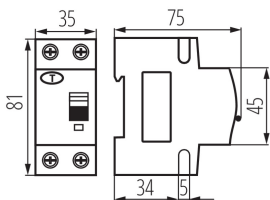

23216 KRO6-2/C10/30-A

FI relé kismegszakítóval, 6kA, 2P

5905339232168

Kismegszakítóval egybeépített életvédelmi relé: a hálózatban és a berendezésekben fellépő túlterhelés, zárlatok elleni védelmére, valamint elektromos áramkörök megszakítására szolgál, védi az embert áramütés ellen.

ÁLTALÁNOS ADATOK:

Szín: fehér

Beszereles helye: na szynę TH35

Szabvány: PN-EN 61009 -1

Hossz [mm]: 75

Szélesség [mm]: 35

Magasság [mm]: 81

MŰSZAKI ADATOK:

Névleges feszültség [V]: 230 AC

Névleges áram [A]: 10

Névleges frekvencia [Hz]: 50

Környezeti hőmérséklet-tartomány, melynek a termék ki lehet téve [° C]: -25÷40

Alkalmazott vezeték keresztmetszet-tartománya [mm²]:
10÷16

Áram-védőkapcsoló típusa: A

Kioldási jellemzők: C

Áramkorlátozási osztály: 3

Modulok száma: 2

Névleges differenciál áram [mA]: 30

Névleges zárlati áram [A]: 6000

IP védettség fokozat: 20

Névleges szigetelési feszültség U_i [V]: 400

Pólusok száma: 2

LOGISZTIKAI ADATOK:

Mértékegység: 1 darab

Csomagolás típusa: 60

Darabszám közbenső csomagolásban: 1

Darabszám gyűjtőcsomagolásban: 60

Nettó egység súly [g]: 180

Súly [g]: 212.33

Egységcsomagolás hossza [cm]: 9

Egységcsomagolás szélessége [cm]: 4

Egységcsomagolás magassága [cm]: 8