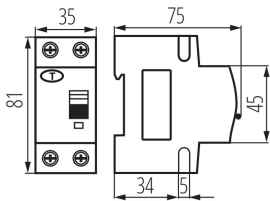

23220 KRO6-2/B6/30

FI relé kismegszakítóval, 6kA, 2P

5905339232205

Kismegszakítóval egybeépített életvédelmi relé: a hálózatban és a berendezésekben fellépő túlterhelés, zárlatok elleni védelmére, valamint elektromos áramkörök megszakítására szolgál, védi az embert áramütés ellen.

ÁLTALÁNOS ADATOK:

Szín: fehér

Beszereles helye: na szynę TH35

Szabvány: PN-EN 61009 -1

Hossz [mm]: 75

Szélesség [mm]: 35

Magasság [mm]: 81

MŰSZAKI ADATOK:

Névleges feszültség [V]: 230 AC

Névleges áram [A]: 6

Névleges frekvencia [Hz]: 50

Környezeti hőmérséklet-tartomány, melynek a termék ki lehet téve [° C]: -25÷40

Alkalmazott vezeték keresztmetszet-tartománya [mm²]:
10÷16

Áram-védőkapcsoló típusa: AC

Kioldási jellemzők: B

Áramkorlátozási osztály: 3

Modulok száma: 2

Névleges differenciál áram [mA]: 30

Névleges zárlati áram [A]: 6000

IP védettség fokozat: 20

Névleges szigetelési feszültség U_i [V]: 400

Pólusok száma: 2

LOGISZTIKAI ADATOK:

Mértékegység: 1 darab

Csomagolás típusa: 60

Darabszám közbenső csomagolásban: 1

Darabszám gyűjtőcsomagolásban: 60

Nettó egység súly [g]: 180

Súly [g]: 212.33

Egy darab bruttó súly [g]: 212

Egységcsomagolás hossza [cm]: 9

Egységcsomagolás szélessége [cm]: 4