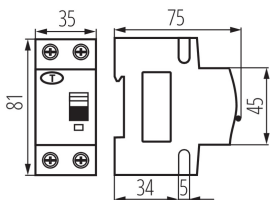

23223 KRO6-2/C25/30-A

FI relé kismegszakítóval, 6kA, 2P

5905339232236

Kismegszakítóval egybeépített életvédelmi relé: a hálózatban és a berendezésekben fellépő túlterhelés, zárlatok elleni védelmére, valamint elektromos áramkörök megszakítására szolgál, védi az embert áramütés ellen.

ÁLTALÁNOS ADATOK:

Beszereles helye: na szynę TH35

Szabvány: PN-EN 61009 -1

Hossz [mm]: 75

Szélesség [mm]: 35

Magasság [mm]: 81

MŰSZAKI ADATOK:

Névleges feszültség [V]: 230 AC

Névleges áram [A]: 25

Névleges frekvencia [Hz]: 50

Környezeti hőmérséklet-tartomány, melynek a termék ki lehet téve [° C]: -25÷40

Alkalmazott vezetékek keresztmetszet-tartománya [mm²]:
10÷16

Áram-védőkapcsoló típusa: A

Kioldási jellemzők: C

Áramkorlátozási osztály: 3

Modulok száma: 2

Névleges differenciál áram [mA]: 30

Névleges zárlati áram [A]: 6000

IP védettség fokozat: 20

Névleges szigetelési feszültség U_i [V]: 400

Pólusok száma: 2

LOGISZTIKAI ADATOK:

Mértékegység: 1 darab

Csomagolás típusa: 60

Darabszám közbenső csomagolásban: 1

Darabszám gyűjtőcsomagolásban: 60

Nettó egységsúly [g]: 196

Súly [g]: 220

Egységcsomagolás hossza [cm]: 9

Egységcsomagolás szélessége [cm]: 4

Egységcsomagolás magassága [cm]: 8

Doboz súlya [kg]: 13.2