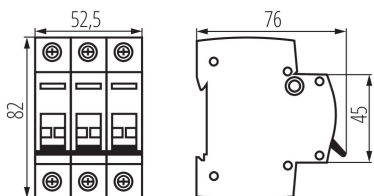

23233 KMI-3/63A

Moduláris kapcsoló

5905339232335

Névleges áramerősségű áramkörök szétkapcsolására szolgáló kismegszakító.

ÁLTALÁNOS ADATOK:

Felhasználási kategória: AC-22A

Szín: fehér

Alkalmazás helye: beltéri

Szabvány: PN-EN 60947-3

Hossz [mm]: 76

Szélesség [mm]: 52.5

Magasság [mm]: 82

MŰSZAKI ADATOK:

Névleges feszültség [V]: 230/400 AC

Névleges áram [A]: 63

Névleges frekvencia [Hz]: 50

Környezeti hőmérséklet-tartomány, melynek a termék ki lehet téve [° C]: -25÷45

Alkalmazott vezetékek keresztmetszet-tartománya [mm²]: 1÷50

Modulok száma: 3

IP védettségi fokozat: 20

LOGISZTIKAI ADATOK:

Csomagolás típusa: 4

Darabszám közbenső csomagolásban: 4

Darabszám gyűjtőcsomagolásban: 40

Nettó egységsúly [g]: 250

Súly [g]: 280

Egységcsomagolás hossza [cm]: 5.5

Egységcsomagolás szélessége [cm]: 7.5

Egységcsomagolás magassága [cm]: 8.5

Doboz súlya [kg]: 11.2

Karton szélessége [cm]: 25

Doboz magassága [cm]: 19.5

Doboz hossza [cm]: 45

Karton térfogata [m³]: 0.021938