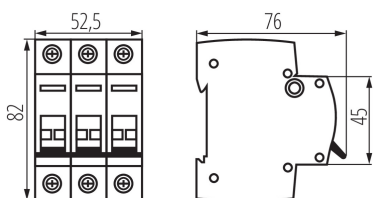

23234 KMI-3/80A

Moduláris kapcsoló

5905339232342

Névleges áramerősségű áramkörök szétkapcsolására szolgáló kismegszakító.

ÁLTALÁNOS ADATOK:

Felhasználási kategória: AC-22A

Szín: fehér

Alkalmazás helye: beltéri

Szabvány: PN-EN 60947-3

Hossz [mm]: 76

Szélesség [mm]: 52.5

Magasság [mm]: 82

MŰSZAKI ADATOK:

Névleges feszültség [V]: 230/400 AC

Névleges áram [A]: 80

Névleges frekvencia [Hz]: 50

Környezeti hőmérséklet-tartomány, melynek a termék ki lehet téve [° C]: -25÷45

Alkalmazott vezetékek keresztmetszet-tartománya [mm²]: 1÷50

Modulok száma: 3

IP védettségi fokozat: 20

LOGISZTIKAI ADATOK:

Csomagolás típusa: 4

Darabszám közbenső csomagolásban: 4

Darabszám gyűjtőcsomagolásban: 40

Nettó egységsúly [g]: 250

Súly [g]: 280

Egységcsomagolás hossza [cm]: 5.5

Egységcsomagolás szélessége [cm]: 7.5

Egységcsomagolás magassága [cm]: 8.5

Doboz súlya [kg]: 11.2

Karton szélessége [cm]: 25

Doboz magassága [cm]: 19.5

Doboz hossza [cm]: 45

Karton térfogata [m³]: 0.021938