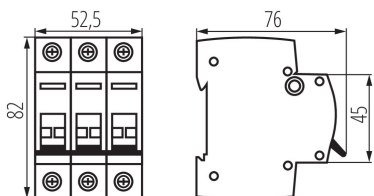

23235 KMI-3/100A

Moduláris kapcsoló

5905339232359

Névleges áramerősségű áramkörök szétkapcsolására szolgáló kismegszakító.

ÁLTALÁNOS ADATOK:

Felhasználási kategória: AC-22A

Szín: fehér

Alkalmazás helye: beltéri

Szabvány: PN-EN 60947-3

Hossz [mm]: 76

Szélesség [mm]: 52.5

Magasság [mm]: 82

MŰSZAKI ADATOK:

Névleges feszültség [V]: 230/400 AC

Névleges áram [A]: 100

Névleges frekvencia [Hz]: 50

Környezeti hőmérséklet-tartomány, melynek a termék ki lehet téve [° C]: -25÷45

Alkalmazott vezetékek keresztmetszet-tartománya [mm²]: 1÷50

Modulok száma: 3

IP védettségi fokozat: 20

LOGISZTIKAI ADATOK:

Csomagolás típusa: 4

Darabszám közbenső csomagolásban: 4

Darabszám gyűjtőcsomagolásban: 40

Nettó egységsúly [g]: 250

Súly [g]: 280

Egységcsomagolás hossza [cm]: 5.5

Egységcsomagolás szélessége [cm]: 7.5

Egységcsomagolás magassága [cm]: 8.5

Doboz súlya [kg]: 11.2

Karton szélessége [cm]: 25

Doboz magassága [cm]: 19.5

Doboz hossza [cm]: 45

Karton térfogata [m³]: 0.021938