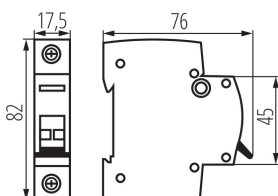

23236 KMI-1/63A

Moduláris kapcsoló

5905339232366

Névleges áramerősségű áramkörök szétkapcsolására szolgáló kismegszakító.

ÁLTALÁNOS ADATOK:

Felhasználási kategória: AC-22A

Szín: fehér

Alkalmazás helye: beltéri

Szabvány: PN-EN 60947-3

Hossz [mm]: 76

Szélesség [mm]: 17.5

Magasság [mm]: 82

MŰSZAKI ADATOK:

Névleges feszültség [V]: 230/400 AC

Névleges áram [A]: 63

Névleges frekvencia [Hz]: 50

Környezeti hőmérséklet-tartomány, melynek a termék ki lehet téve [° C]: -25÷45

Alkalmazott vezetékek keresztmetszet-tartománya [mm²]: 1÷50

Modulok száma: 1

IP védettségi fokozat: 20

LOGISZTIKAI ADATOK:

Csomagolás típusa: 12

Darabszám közbenső csomagolásban: 12

Darabszám gyűjtőcsomagolásban: 120

Nettó egység súly [g]: 76

Súly [g]: 86

Egységcsomagolás hossza [cm]: 2

Egységcsomagolás szélessége [cm]: 7.5

Egységcsomagolás magassága [cm]: 8.5

Doboz súlya [kg]: 10.32

Karton szélessége [cm]: 25

Doboz magassága [cm]: 19.5

Doboz hossza [cm]: 45

Karton térfogata [m³]: 0.021938