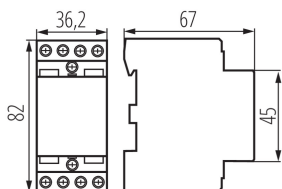

23247 KMC-25-31

Moduláris kontaktor, 230V AC vezérlés

5905339232472

Kapcsolók villamos fogyasztók automatikus bekapcsolására.
Alkalmazási kategóriák: AC7a, AC7b.

ÁLTALÁNOS ADATOK:

Felhasználási kategória: AC-7A, AC-7B

Szín: fehér

Beszereles helye: TH35 sínre

Alkalmazás helye: beltéri

Szabvány: PN-EN 60947-4-1

MŰSZAKI ADATOK:

Névleges feszültség [V]: 230 AC

Névleges frekvencia [Hz]: 50

Környezeti hőmérséklet-tartomány, melynek a termék ki lehet téve [° C]: -25÷40

Csatlakozó típusa: sorkapocs

Csatlakozó/megszakító érintkezők száma: 3/1

Modulok száma: 2

Névleges teljesítmény AC-7A/400: 15kW

Névleges teljesítmény AC-7B/400: 4kW

Tekercsfeszültség [V]: 230V AC 50/60Hz

Névleges áram I(N) AC-7A/AC-1: 25A

Névleges áram I(N) AC-7B/AC-1: 8,5A

IP védettség fokozat: 20

LOGISZTIKAI ADATOK:

Csomagolás típusa: 6

Darabszám közbenső csomagolásban: 6

Darabszám gyűjtőcsomagolásban: 60

Nettó egység súly [g]: 210

Súly [g]: 230

Egységcsomagolás hossza [cm]: 3.5

Egységcsomagolás szélessége [cm]: 7.5

Egységcsomagolás magassága [cm]: 8.5

Doboz súlya [kg]: 13.8

Karton szélessége [cm]: 28

Doboz magassága [cm]: 18.5

Doboz hossza [cm]: 47

Karton térfogata [m³]: 0.024346